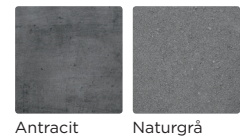

PRODUKTBLAD

Klassik block

Klassik block har en rad olika användningsområden. Använd detta rustika block för att bygga trappor, murar, planteringslådor eller varför inte som kantstöd. Klassik block finns i både antracit och naturgrå färg.

Dimension mm	Färg	kg/st	st/pall	Produktnummer
350x700x150	Naturgrå	84	12	9716-700000
350x700x150	Antracit	84	12	9716-700007
350x350x150	Naturgrå	42	24	9716-350000
350x350x150	Antracit	42	24	9716-350007