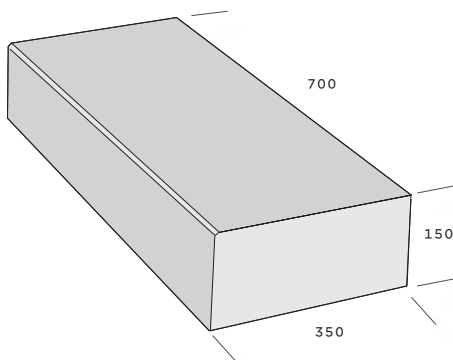

PRODUKTBLAD

Klassik block

Klassik block har en rad olika användningsområden. Använd detta rustika block för att bygga trappor, murar, planteringslådor eller varför inte som kantstöd. Klassik block finns i både antracit och naturgrå färg.

Dimension mm	Färg	kg/st	st/pall	Produktnummer
350x700x150	Naturgrå	84	12	9716-700000
350x700x150	Antracit	84	12	9716-700007
350x350x150	Naturgrå	42	24	9716-350000
350x350x150	Antracit	42	24	9716-350007