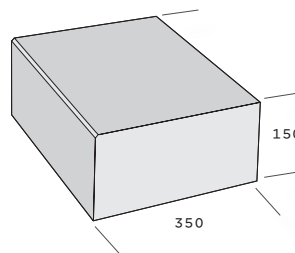

PRODUKTBLAD

Klassik block

Klassik block har en rad olika användningsområden. Använd detta rustika block för att bygga trappor, murar, planteringslådor eller varför inte som kantstöd. Klassik block finns i både antracit och naturgrå färg.

Dimension mm	Färg	kg/st	st/pall	Produktnummer
350x700x150	Naturgrå	84	12	9716-700000
350x700x150	Antracit	84	12	9716-700007
350x350x150	Naturgrå	42	24	9716-350000
350x350x150	Antracit	42	24	9716-350007