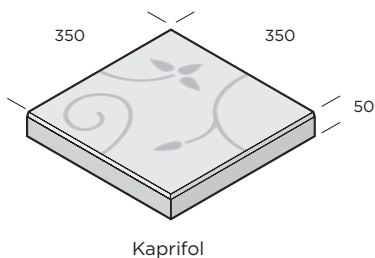

PRODUKTBLAD

Kaprifol

Dekorplattan Kaprifol är mer än bara en plattbeläggning och den blev en given favorit redan från start. Plattan har en romantisk prägling i form av stiliserade blomslingor. Alla har samma mönster men genom att vrida på plattan och välja olika fästpunkter för blommerslingan skapas olika mönsterbilder. Den eleganta strukturen löper vidare utan avbrott. Genom att lägga in bårder av släta betongplattor kan mönstret begränsas eller varieras enligt personliga önskemål. Man får också en fin effekt genom att lägga in enstaka plattor i en enfärgad yta.

Dimension mm	Färg	Trafikklass	kg/m ²	st/m ²	m ² /pall	st/pall	Produktnummer
350x350x50	Naturgrå	GC	115	8	7,5	60	9670-050600
350x350x50	Antracit	GC	115	8	7,5	60	9670-050607