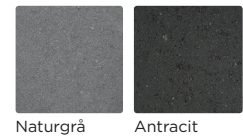

PRODUKTBLAD

Kaprifol

Dekorplattan Kaprifol är mer än bara en plattbeläggning och den blev en given favorit redan från start. Plattan har en romantisk prägling i form av stiliserade blomslingor. Alla har samma mönster men genom att vrida på plattan och välja olika fästpunkter för blommerslingan skapas olika mönsterbilder. Den eleganta strukturen löper vidare utan avbrott. Genom att lägga in bårder av släta betongplattor kan mönstret begränsas eller varieras enligt personliga önskemål. Man får också en fin effekt genom att lägga in enstaka plattor i en enfärgad yta.

Dimension mm	Färg	Trafikklass	kg/m ²	st/m ²	m ² /pall	st/pall	Produktnummer
350x350x50	Naturgrå	GC	115	8	7,5	60	9670-050600
350x350x50	Antracit	GC	115	8	7,5	60	9670-050607