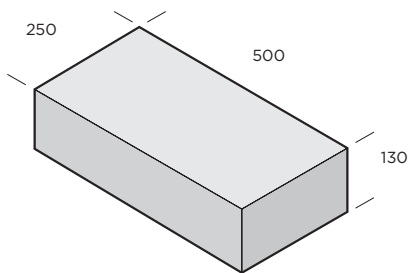

PRODUKTBLAD

Kantblock

Kantblocket har helt raka sidor, ofasade kanter och fyller många funktioner. Blocket lämpar sig utmärkt som en stabil kantförstärkare mellan olika beläggningstyper. De raka kanterna passar väl ihop med marksten och plattor i system Scala. Lägg blocken i nivå med beläggningen och undvik därmed den smutssamlade springan. Blocken passar också som en lägre trappa vid entrén eller i trädgården. Som låg stödmur fungerar Kantblocket även som en tydlig avgränsare mot bakomliggande jord och växter.

Dimension mm	Färg	kg/st	st/m ²	st/pall	Produktnummer
250x500x130	Naturgrå	40	15,4	36	9714-500000
250x500x130	Antracit	40	15,4	36	9714-500007