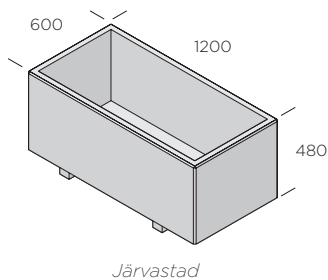

PRODUKTBLAD

Järvastad

Järvastad är en enkel, rak kruka som med sin smala form passar utmärkt som rumsavdelare eller avstängare. Ställ flera krukor tätt efter varann för att få en masseffekt eller montera på spaljéer för att skapa en smakfull vägg intill sittplatser eller uteserveringar. Planteringskärlet har en helt slät yta och markerade faser i hörn och ovkant. Med sin neutrala framtoning fungerar den i alla sammanhang. Krukan har tvärgående "fötter" som underlättar vid lyft.

Dimension mm	Typ	Färg	kg/st	Produktnummer
600x1200x480	Slät	Naturgrå	315	9822-124800
600x1200x480	Slät	Antracit	315	9822-124807