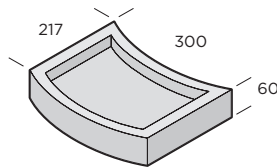

PRODUKTBLAD

IVÅG

IVÅG är ett tidlöst beläggningskoncept med organiska moduler i betong som samspelar med naturen i ett genomtänkt system. IVÅG inspirerar till personliga lösningar både i det offentliga rummet, trädgården och på balkongen. Alla tre delarna i konceptet går naturligtvis att kombinera då de har samma konturmått. De tre elementen smyger sig in i växtligheten och lockar till det individuella skapandet. Plattan kan även användas som kantsten.

FORMGIVARE
IVÅG: Signe Persson-Melin

Platta

Fågelbad

Planteringskäril

Normalplatta

Dimension mm	Färg	Trafikclass	kg/m ²	st/m ²	m ² /pall	st/pall	Produktnummer
217x300x60	Naturgrå	GC	140	15,36	8,3	128	9621-060000
217x300x60	Antracit	GC	140	15,36	8,3	128	9621-060007

Fågelbad

Dimension mm	Färg	Yta	kg/st	Produktnummer
217x300x60	Naturgrå	Slät	5	9821-062000
217x300x60	Antracit	Slät	5	9821-062007

Planteringskäril (blötgjutet)

Dimension mm	Färg	Yta	kg/st	Produktnummer
217x300x180	Naturgrå	Slät	12	9821-183000
217x300x180	Antracit	Slät	12	9821-183007