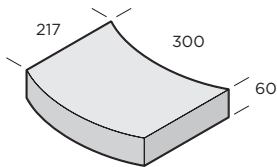

PRODUKTBLAD

IVÅG

IVÅG är ett tidlöst beläggningskoncept med organiska moduler i betong som samspelar med naturen i ett genomtänkt system. IVÅG inspirerar till personliga lösningar både i det offentliga rummet, trädgården och på balkongen. Alla tre delarna i konceptet går naturligtvis att kombinera då de har samma konturmått. De tre elementen smyger sig in i växtligheten och lockar till det individuella skapandet. Plattan kan även användas som kantsten.

FORMGIVARE
IVÅG: Signe Persson-Melin

Platta

Fågelbad

Planteringskäril

Normalplatta

Dimension mm	Färg	Trafikclass	kg/m ²	st/m ²	m ² /pall	st/pall	Produktnummer
217x300x60	Naturgrå	GC	140	15,36	8,3	128	9621-060000
217x300x60	Antracit	GC	140	15,36	8,3	128	9621-060007

Fågelbad

Dimension mm	Färg	Yta	kg/st	Produktnummer
217x300x60	Naturgrå	Slät	5	9821-062000
217x300x60	Antracit	Slät	5	9821-062007

Planteringskäril (blötgjutet)

Dimension mm	Färg	Yta	kg/st	Produktnummer
217x300x180	Naturgrå	Slät	12	9821-183000
217x300x180	Antracit	Slät	12	9821-183007