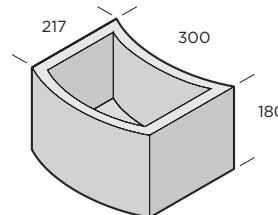

PRODUKTBLAD

IVÅG

IVÅG är ett tidlöst beläggningskoncept med organiska moduler i betong som samspelar med naturen i ett genomtänkt system. IVÅG inspirerar till personliga lösningar både i det offentliga rummet, trädgården och på balkongen. Alla tre delarna i konceptet går naturligtvis att kombinera då de har samma konturmått. De tre elementen smyger sig in i växtligheten och lockar till det individuella skapandet. Plattan kan även användas som kantsten.

FORMGIVARE
IVÅG: Signe Persson-Melin

Platta

Fågelbad

Planteringskäril

Normalplatta

Dimension mm	Färg	Trafikclass	kg/m ²	st/m ²	m ² /pall	st/pall	Produktnummer
217x300x60	Naturgrå	GC	140	15,36	8,3	128	9621-060000
217x300x60	Antracit	GC	140	15,36	8,3	128	9621-060007

Fågelbad

Dimension mm	Färg	Yta	kg/st	Produktnummer
217x300x60	Naturgrå	Slät	5	9821-062000
217x300x60	Antracit	Slät	5	9821-062007

Planteringskäril (blötgjutet)

Dimension mm	Färg	Yta	kg/st	Produktnummer
217x300x180	Naturgrå	Slät	12	9821-183000
217x300x180	Antracit	Slät	12	9821-183007