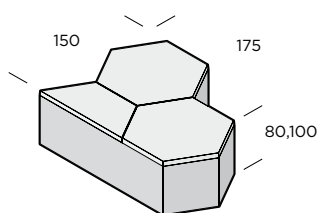

**S:T ERIKS**

SVERIGES STEN- OCH BETONGLEVERANTÖR

PRODUKTBLAD

Hexa-sten

Hexa-sten är en underhållsfri, slitstark och prisvärd markbeläggning som tål tuffa tag. Den sexsidiga formen, hexagon, har samma starka och sammanhållande egenskaper som biet utnyttjar i sitt bobygge. Den är en låssten som lämpar sig väl för tungt trafikerade industrier som hamnar, lastterminaler och containerupplag. Den fasade stenen ger ett lätt buller vid körning och verkar därför hastighetsdämpande. Detta gör Hexa-stenen extra lämplig som markbeläggning i trafikmiljöer.

Naturgrå

Normal

Randsten

Slutsten

Normalsten

| Dimension mm | Färg | Trafikklass | kg/m ² | st/m ² | m ² /pall | st/pall | Produktnummer |
|--------------|----------|-------------|-------------------|-------------------|----------------------|---------|---------------|
| 200x175x80 | Naturgrå | 4 | 184 | 38 | 8,42 | 320 | 9517-080000 |
| 200x175x100 | Naturgrå | 5 | 230 | 38 | 6,3 | 240 | 9517-100000 |

Randsten

| Dimension mm | Färg | Trafikklass | kg/m ² | st/lpm | lpm/pall | st/pall | Produktnummer |
|--------------|----------|-------------|-------------------|--------|----------|---------|---------------|
| 175x150x80* | Naturgrå | 4 | 184 | 5,71 | 44,2 | 252 | 9517-082000 |
| 175x150x100 | Naturgrå | 5 | 230 | 5,71 | 44,2 | 252 | 9517-102000 |

*Hexa-sten 80 mm rand- och slutsten ligger på samma pall.

Slutsten

| Dimension mm | Färg | Trafikklass | kg/m ² | st/lpm | lpm/pall | st/pall | Produktnummer |
|--------------|----------|-------------|-------------------|--------|----------|---------|---------------|
| 200x115x80 | Naturgrå | 4 | 184 | 5,0 | 50,4 | 252 | 9517-083000 |
| 200x115x100 | Naturgrå | 5 | 230 | 5,0 | 67,2 | 336 | 9517-103000 |