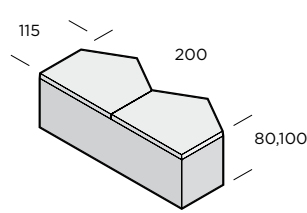

**S:T ERIKS**

SVERIGES STEN- OCH BETONGLEVERANTÖR

PRODUKTBLAD

Hexa-sten

Hexa-sten är en underhållsfri, slitstark och prisvärd markbeläggning som tål tuffa tag. Den sexsidiga formen, hexagon, har samma starka och sammanhållande egenskaper som biet utnyttjar i sitt bobygge. Den är en låssten som lämpar sig väl för tungt trafikerade industrier som hamnar, lastterminaler och containerupplag. Den fasade stenen ger ett lätt buller vid körning och verkar därför hastighetsdämpande. Detta gör Hexa-stenen extra lämplig som markbeläggning i trafikmiljöer.

Naturgrå

Normal

Randsten

Slutsten

Normalsten

| Dimension mm | Färg | Trafikklass | kg/m ² | st/m ² | m ² /pall | st/pall | Produktnummer |
|--------------|----------|-------------|-------------------|-------------------|----------------------|---------|---------------|
| 200x175x80 | Naturgrå | 4 | 184 | 38 | 8,42 | 320 | 9517-080000 |
| 200x175x100 | Naturgrå | 5 | 230 | 38 | 6,3 | 240 | 9517-100000 |

Randsten

| Dimension mm | Färg | Trafikklass | kg/m ² | st/lpm | lpm/pall | st/pall | Produktnummer |
|--------------|----------|-------------|-------------------|--------|----------|---------|---------------|
| 175x150x80* | Naturgrå | 4 | 184 | 5,71 | 44,2 | 252 | 9517-082000 |
| 175x150x100 | Naturgrå | 5 | 230 | 5,71 | 44,2 | 252 | 9517-102000 |

*Hexa-sten 80 mm rand- och slutsten ligger på samma pall.

Slutsten

| Dimension mm | Färg | Trafikklass | kg/m ² | st/lpm | lpm/pall | st/pall | Produktnummer |
|--------------|----------|-------------|-------------------|--------|----------|---------|---------------|
| 200x115x80 | Naturgrå | 4 | 184 | 5,0 | 50,4 | 252 | 9517-083000 |
| 200x115x100 | Naturgrå | 5 | 230 | 5,0 | 67,2 | 336 | 9517-103000 |