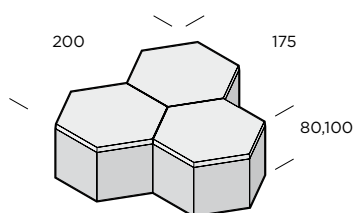

**S:T ERIKS**

SVERIGES STEN- OCH BETONGLEVERANTÖR

PRODUKTBLAD

Hexa-sten

Hexa-sten är en underhållsfri, slitstark och prisvärd markbeläggning som tål tuffa tag. Den sexsidiga formen, hexagon, har samma starka och sammanhållande egenskaper som biet utnyttjar i sitt bobygge. Den är en låssten som lämpar sig väl för tungt trafikerade industrier som hamnar, lastterminaler och containerupplag. Den fasade stenen ger ett lätt buller vid körning och verkar därför hastighetsdämpande. Detta gör Hexa-stenen extra lämplig som markbeläggning i trafikmiljöer.

Naturgrå

Normal

Randsten

Slutsten

Normalsten

| Dimension mm | Färg | Trafikklass | kg/m ² | st/m ² | m ² /pall | st/pall | Produktnummer |
|--------------|----------|-------------|-------------------|-------------------|----------------------|---------|---------------|
| 200x175x80 | Naturgrå | 4 | 184 | 38 | 8,42 | 320 | 9517-080000 |
| 200x175x100 | Naturgrå | 5 | 230 | 38 | 6,3 | 240 | 9517-100000 |

Randsten

| Dimension mm | Färg | Trafikklass | kg/m ² | st/lpm | lpm/pall | st/pall | Produktnummer |
|--------------|----------|-------------|-------------------|--------|----------|---------|---------------|
| 175x150x80* | Naturgrå | 4 | 184 | 5,71 | 44,2 | 252 | 9517-082000 |
| 175x150x100 | Naturgrå | 5 | 230 | 5,71 | 44,2 | 252 | 9517-102000 |

*Hexa-sten 80 mm rand- och slutsten ligger på samma pall.

Slutsten

| Dimension mm | Färg | Trafikklass | kg/m ² | st/lpm | lpm/pall | st/pall | Produktnummer |
|--------------|----------|-------------|-------------------|--------|----------|---------|---------------|
| 200x115x80 | Naturgrå | 4 | 184 | 5,0 | 50,4 | 252 | 9517-083000 |
| 200x115x100 | Naturgrå | 5 | 230 | 5,0 | 67,2 | 336 | 9517-103000 |