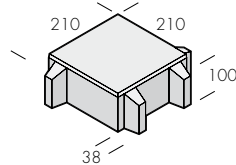

PRODUKTBLAD

Gräsarmering/Infiltrationssten

På ytor som man vill ska vara körbara och samtidigt gröna kan man använda gräsarmering. Gräsarmeringsplattorna har många användningsområden. De fungerar utmärkt som brandgator och på parkeringsplatser men också på garageuppfarter, som släntbeklädnad och som gallerplattor kring träd. Gräsarmeringen görs i tre olika varianter. Utseendet på dessa är mycket olika men funktionen är densamma. Det är bara att välja sin personliga favorit.

Gräsmunk

Birka

Dimension mm	Färg	Trafikklass	kg/m²	st/m²	m²/pall	st/pall	Produktnummer
200/400x400x80	Naturgrå	0	152	8,4	7,7	64	9651-080000
200/400x400x80	Antracit	0	152	8,4	7,7	64	9651-080007

Gräsmunk

Dimension mm	Färg	Trafikklass	kg/m²	st/m²	m²/pall	st/pall	Produktnummer
210x210x100	Naturgrå	2	180	22,68	7*	160*	9510-104000

*St/pall och m²/pall skiljer för olika tillverkningsorter.

Hansa

Dimension mm	Färg	Trafikklass	kg/m²	st/m²	m²/pall	st/pall	Produktnummer
400x600x100	Naturgrå	0	142	4,17	8,6	36	9650-100000