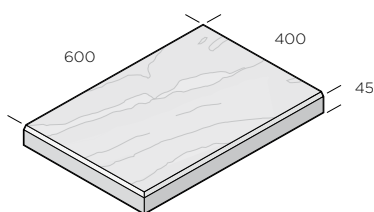

S:T ERIKS

SVERIGES STEN- OCH BETONGLEVERANTÖR

PRODUKTBLAD

Gerlo Struktur

Gerlo struktur, en maffig trädgårdsplatta med sitt stora format 400 x 600 mm. Strukturerad, mele-rad och finblästrad yta ger ett livligt och attraktivt intryck. Den skyddande impregneringen gör den lätt att hålla ren. Plattan är lämplig för gång- och vistelseytor utan trafik.

Grå/Svart

Röd/Svart

Dimension mm	Färg	Trafikklass	kg/m ²	st/m ²	m ² /pall	st/pall	Produktnummer
400x600x45*	Röd/Svart	G	105	4,17	11,51	48	9676-040708
400x600x45*	Grå/Svart	G	105	4,17	11,51	48	9676-040714