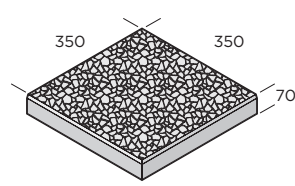

### Frilagda plattor

De frilagda betongplattorna har många användningsområden i både offentlig och privat miljö. Ytan av natursingel är mycket slitstark och passar utmärkt för trottoarer och torgytor. Till dessa plattor finns även frilagda kantstöd som komplement. Frilagda betongplattor finns i flera standardfärger. Vi tillverkar även trädgårdsplattor med andra ytor mot beställning.

#### 45 mm

Dimension mm	Färg	Trafikklass	kg/m <sup>2</sup>	st/m <sup>2</sup>	m <sup>2</sup> /pall	st/pall	Produktnummer
400x400x45	Natursingel	G	106	6,25	13,4	84	9641-040620
400x400x45	Vit-svart marmor	G	106	6,25	13,4	84	9641-040621
400x400x45	Dansk sjösten	G	106	6,25	13,4	84	9641-040622
200x400x45	Natursingel	G	106	12,5	11,5	144	9641-040520
200x400x45	Vit-svart marmor	G	106	12,5	11,5	144	9641-040521
200x400x45	Dansk sjösten	G	106	12,5	11,5	144	9641-040522

#### 50 mm

Dimension mm	Färg	Trafikklass	kg/m <sup>2</sup>	st/m <sup>2</sup>	m <sup>2</sup> /pall	st/pall	Produktnummer
350x350x50	Natursingel	GC	120	8	10,5	84	9640-050620
350x350x50	Vit-svart marmor	GC	120	8	10,5	84	9640-050621
350x350x50	Dansk sjösten	GC	120	8	10,5	84	9640-050622