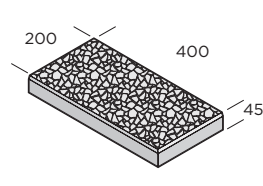

### Frilagda plattor

De frilagda betongplattorna har många användningsområden i både offentlig och privat miljö. Ytan av natursingel är mycket slitstark och passar utmärkt för trottoarer och torgytor. Till dessa plattor finns även frilagda kantstöd som komplement. Frilagda betongplattor finns i flera standardfärger. Vi tillverkar även trädgårdsplattor med andra ytor mot beställning.

#### 45 mm

Dimension mm	Färg	Trafikklass	kg/m <sup>2</sup>	st/m <sup>2</sup>	m <sup>2</sup> /pall	st/pall	Produktnummer
400x400x45	Natursingel	G	106	6,25	13,4	84	9641-040620
400x400x45	Vit-svart marmor	G	106	6,25	13,4	84	9641-040621
400x400x45	Dansk sjösten	G	106	6,25	13,4	84	9641-040622
200x400x45	Natursingel	G	106	12,5	11,5	144	9641-040520
200x400x45	Vit-svart marmor	G	106	12,5	11,5	144	9641-040521
200x400x45	Dansk sjösten	G	106	12,5	11,5	144	9641-040522

#### 50 mm

Dimension mm	Färg	Trafikklass	kg/m <sup>2</sup>	st/m <sup>2</sup>	m <sup>2</sup> /pall	st/pall	Produktnummer
350x350x50	Natursingel	GC	120	8	10,5	84	9640-050620
350x350x50	Vit-svart marmor	GC	120	8	10,5	84	9640-050621
350x350x50	Dansk sjösten	GC	120	8	10,5	84	9640-050622