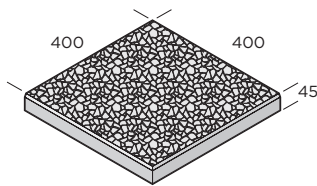

### Frilagda plattor

De frilagda betongplattorna har många användningsområden i både offentlig och privat miljö. Ytan av natursingel är mycket slitstark och passar utmärkt för trottoarer och torgytor. Till dessa plattor finns även frilagda kantstöd som komplement. Frilagda betongplattor finns i flera standardfärger. Vi tillverkar även trädgårdsplattor med andra ytor mot beställning.

#### 45 mm

Dimension mm	Färg	Trafikklass	kg/m <sup>2</sup>	st/m <sup>2</sup>	m <sup>2</sup> /pall	st/pall	Produktnummer
400x400x45	Natursingel	G	106	6,25	13,4	84	9641-040620
400x400x45	Vit-svart marmor	G	106	6,25	13,4	84	9641-040621
400x400x45	Dansk sjösten	G	106	6,25	13,4	84	9641-040622
200x400x45	Natursingel	G	106	12,5	11,5	144	9641-040520
200x400x45	Vit-svart marmor	G	106	12,5	11,5	144	9641-040521
200x400x45	Dansk sjösten	G	106	12,5	11,5	144	9641-040522

#### 50 mm

Dimension mm	Färg	Trafikklass	kg/m <sup>2</sup>	st/m <sup>2</sup>	m <sup>2</sup> /pall	st/pall	Produktnummer
350x350x50	Natursingel	GC	120	8	10,5	84	9640-050620
350x350x50	Vit-svart marmor	GC	120	8	10,5	84	9640-050621
350x350x50	Dansk sjösten	GC	120	8	10,5	84	9640-050622