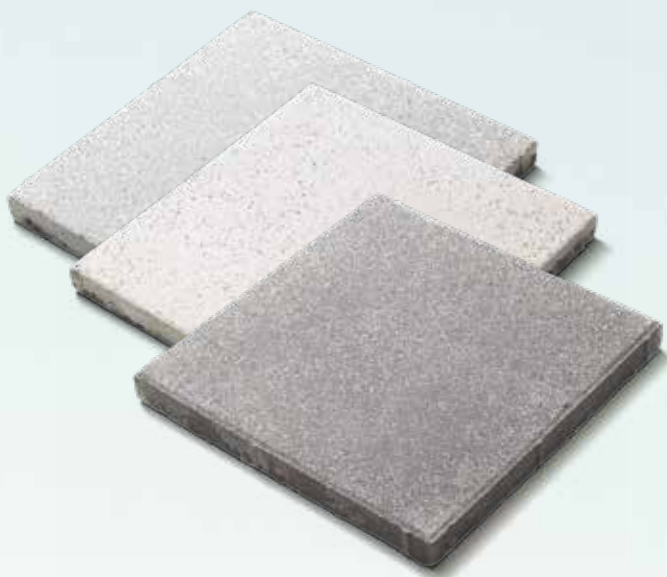

S:T ERIKS

SVERIGES STEN- OCH BETONGPARTNER

Exklusiva plattor

FÖR DIN UTEPLATS

SOLITUD STRUKTUR

Solitud struktur är plattan som ger dig stor formatvariation i en enkel platta. Skapa känslan av flera olika format, men med snabbareläggning. Solitud struktur ger intrycket av flera olika plattor trots att plattan är 400 x 400 mm. Perfekt om man vill ha ett mer avancerat utseende, men spara tid på arbetet. Fogarna blir färre att fylla och ytan blir enklare att hålla ren från ogräs.

STRUCTURA

Structura är en elegant platta med sin oregelbundna yta som ger ett levande utseende. Med inblandning av ballast i kulörnära nyanser förstärks färgbeständigheten. Structura framhäver små skuggliknande förändringar i ytan liksom huggen skiffer och ger uteplatsen eller entrén en unik karaktär. Plattan tillverkas som standard i två färger, Lava och Havanna, samt i två olika trafikklasser. Tänk på att ett noggrant underarbete och välfyllda fogar bidrar till en starkare beläggning.

VISION

Vision är en exklusiv trädgårdsplatta med en yta som varsamt blästras för att få fram naturstensballasten. Tack vare tillverkningsmetoden och den dekorativa ytballasten får plattan en unik färgbeständighet. Vision ger exklusiva ytor både i den privata trädgården men också till offentliga platser. Plattan tillverkas som standard i två tjocklekar med olika trafikklasser. Finns i kulörerna Platina, Varm Glimmer och Savoia.

VISION STRUKTUR

Vision struktur ger ännu en dimension till en unik platta. Den strukturerade ytan förstärker den exklusiva lyster av plattan och av den lagda ytan. Vision struktur innehåller en noga utvald ballast som förstärker kulören och ger plattan en unik beständighet genom åren. Plattan blästras lätt för att ytterligare förstärka intrycket av en platta utöver det vanliga. Vision struktur ger trädgården en ädel glans och den offentliga platsen en unik karaktär. Plattan tillverkas som standard i tre kulörer Platina, Varm Glimmer och Savoia.