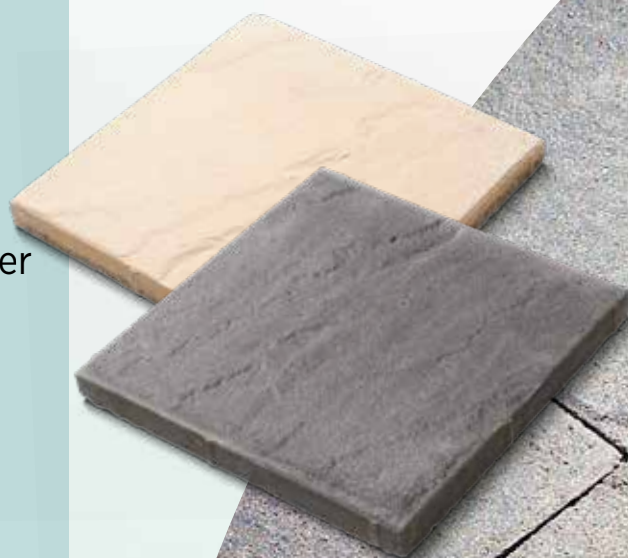

S:T ERIKS

SVERIGES STEN- OCH BETONGPARTNER

Exklusiva plattor

FÖR DIN UTEPLATS

SOLITUD STRUKTUR

Solitud struktur är plattan som ger dig stor formatvariation i en enkel platta. Skapa känslan av flera olika format, men med snabbareläggning. Solitud struktur ger intrycket av flera olika plattor trots att plattan är 400 x 400 mm. Perfekt om man vill ha ett mer avancerat utseende, men spara tid på arbetet. Fogarna blir färre att fylla och ytan blir enklare att hålla ren från ogräs.

STRUCTURA

Structura är en elegant platta med sin oregelbundna yta som ger ett levande utseende. Med inblandning av ballast i kulörnära nyanser förstärks färgbeständigheten. Structura framhäver små skuggliknande förändringar i ytan liksom huggen skiffer och ger uteplatsen eller entrén en unik karaktär. Plattan tillverkas som standard i två färger, Lava och Havanna, samt i två olika trafikklasser. Tänk på att ett noggrant underarbete och välfyllda fogar bidrar till en starkare beläggning.

VISION STRUKTUR

Vision struktur ger ännu en dimension till en unik platta. Den strukturerade ytan förstärker den exklusiva lyster av plattan och av den lagda ytan. Vision struktur innehåller en noga utvald ballast som förstärker kulören och ger plattan en unik beständighet genom åren. Plattan blästras lätt för att ytterligare förstärka intrycket av en platta utöver det vanliga. Vision struktur ger trädgården en ädel glans och den offentliga platsen en unik karaktär. Plattan tillverkas som standard i tre kulörer Platina, Varm Glimmer och Savoia.