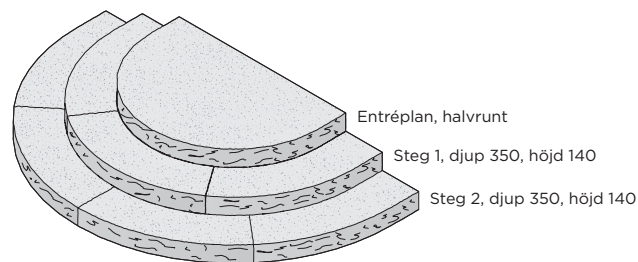

PRODUKTBLAD

Entréplan - Granit

Entréplan är liksom trappa en viktig del av din utemiljö. Det färdiga entréplanet med råkilad front och flammad ovsida ger en exklusiv prägel med en stilfull entré till huset. Denna låga trappa finns både som halvrund och rektangulär. Önskas ett högre entréplan kan man bygga på med flera steg. Helt enkelt kallar vi den trappsatsen som kan byggas med två eller tre steg varav det översta är det halvrunda entréplanet. Vi vet även att alla har sina egna entréer och dina valmöjligheter behöver inte begränsas med standardmått vilket ger dig stora möjligheter med våra granit sorter.

Ursprung: Sverige, Portugal, Kina.

För prestandadeklaration kontakta S:t Eriks.

Tillverkas enligt Svensk standard SS-EN 1342.

Bohus Grå Bohus Röd Pearl Grey Padang Dark

Svenska entréplan

Halvrund

Dimension mm	Material/Färg	Yta	kg/st
1500x1000x170	Bohus Grå/ Bohus Röd	Flammad topp, råkilad front och kortsidor, övriga sidor sågade	690

Rektangulär

Dimension mm	Material/Färg	Yta	kg/st
1500x1000x170	Bohus Grå/ Bohus Röd	Flammad topp, flammad front och kortsidor, övriga sidor sågade	690

Kinesiska trappsats

Dimension mm	Material/Färg	Steghöjd	Yta	kg/st
Steg 1, 3 delar båge/Steg 2, 4 delar både	Padang Dark/ Pearl Grey	140 mm/150 mm	Flammad topp, råkilad front, övriga sidor sågade	478/ 592/ 670/ 750

Fortsättning nästa sida.

PRODUKTBLAD

Kinesiska entréplan

Halvrund

Dimension mm	Material/Färg	Yta	kg/st
1500x1000x140/150	Padang dark/ Pearl Grey	Flammad topp, råkilad front, övriga sidor sågade	510/530

Rektangulär