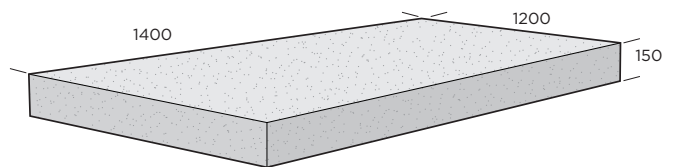

PRODUKTBLAD

Entréplan - Granit

Entréplan är liksom trappa en viktig del av din utemiljö. Det färdiga entréplanet med råkilad front och flammad ovsida ger en exklusiv prägel med en stilfull entré till huset. Denna låga trappa finns både som halvrund och rektangulär. Önskas ett högre entréplan kan man bygga på med flera steg. Helt enkelt kallar vi den trappsatsen som kan byggas med två eller tre steg varav det översta är det halvrunda entréplanet. Vi vet även att alla har sina egna entréer och dina valmöjligheter behöver inte begränsas med standardmått vilket ger dig stora möjligheter med våra granit sorter.

Ursprung: Sverige, Portugal, Kina.

För prestandadeklaration kontakta S:t Eriks.

Tillverkas enligt Svensk standard SS-EN 1342.

Bohus Grå Bohus Röd Pearl Grey Padang Dark

Svenska entréplan

Halvrund

Dimension mm	Material/Färg	Yta	kg/st
1500x1000x170	Bohus Grå/ Bohus Röd	Flammad topp, råkilad front och kortsidor, övriga sidor sågade	690

Rektangulär

Dimension mm	Material/Färg	Yta	kg/st
1500x1000x170	Bohus Grå/ Bohus Röd	Flammad topp, flammad front och kortsidor, övriga sidor sågade	690

Kinesiska trappsats

Dimension mm	Material/Färg	Steghöjd	Yta	kg/st
Steg 1, 3 delar båge/Steg 2, 4 delar både	Padang Dark/ Pearl Grey	140 mm/150 mm	Flammad topp, råkilad front, övriga sidor sågade	478/ 592/ 670/ 750

Fortsättning nästa sida.

PRODUKTBLAD

Kinesiska entréplan

Halvrund

Dimension mm	Material/Färg	Yta	kg/st
1500x1000x140/150	Padang dark/ Pearl Grey	Flammad topp, råkilad front, övriga sidor sågade	510/530

Rektangulär