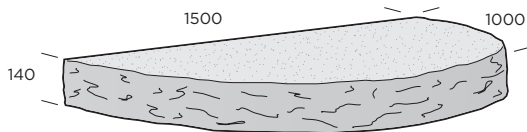

PRODUKTBLAD

Entréplan - Granit

Entréplan är liksom trappa en viktig del av din utemiljö. Det färdiga entréplanet med råkilad front och flammad ovsida ger en exklusiv prägel med en stilfull entré till huset. Denna låga trappa finns både som halvrund och rektangulär. Önskas ett högre entréplan kan man bygga på med flera steg. Helt enkelt kallar vi den trappsatsen som kan byggas med två eller tre steg varav det översta är det halvrunda entréplanet. Vi vet även att alla har sina egna entréer och dina valmöjligheter behöver inte begränsas med standardmått vilket ger dig stora möjligheter med våra granit sorter.

Ursprung: Sverige, Portugal, Kina.

För prestandadeklaration kontakta S:t Eriks.

Tillverkas enligt Svensk standard SS-EN 1342.

Bohus Grå Bohus Röd Pearl Grey Padang Dark

Svenska entréplan

Halvrund

Dimension mm	Material/Färg	Yta	kg/st
1500x1000x170	Bohus Grå/ Bohus Röd	Flammad topp, råkilad front och kortsidor, övriga sidor sågade	690

Rektangulär

Dimension mm	Material/Färg	Yta	kg/st
1500x1000x170	Bohus Grå/ Bohus Röd	Flammad topp, flammad front och kortsidor, övriga sidor sågade	690

Kinesiska trappsats

Dimension mm	Material/Färg	Steghöjd	Yta	kg/st
Steg 1, 3 delar båge/Steg 2, 4 delar både	Padang Dark/ Pearl Grey	140 mm/150 mm	Flammad topp, råkilad front, övriga sidor sågade	478/ 592/ 670/ 750

Fortsättning nästa sida.

PRODUKTBLAD

Kinesiska entréplan

Halvrund

Dimension mm	Material/Färg	Yta	kg/st
1500x1000x140/150	Padang dark/ Pearl Grey	Flammad topp, råkilad front, övriga sidor sågade	510/530

Rektangulär