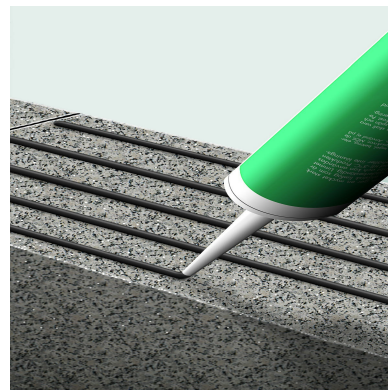

Stenlim

S:t Eriks stenlim ger en mycket stark men samtidigt elastisk limfog som är vattentålig och väderbeständig.

Stenlim

Avsedd för	Dimension mm	Typ	Färg	Fraktion	Kg/st (kg)	Volym/tp	Artikelnummer
Sten & betongprodukter		Stenlim	Svart		0,5	Tub 290 ml	3418-100300