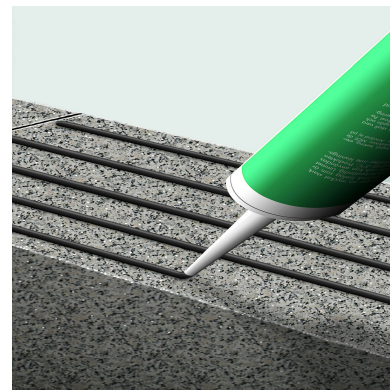

Stenlim

S:t Eriks stenlim ger en mycket stark men samtidigt elastisk limfog som är vattentålig och väderbeständig.

Stenlim

Avsedd för	Dimension mm	Typ	Färg	Fraktion	Kg/st (kg)	Volym/tp	Artikelnummer
Sten & betongprodukter		Stenlim	Svart		0,5	Tub 290 ml	3418-100400
Sten & betongprodukter		Stenlim	Svart		0,5	Tub 290 ml	3418-100300