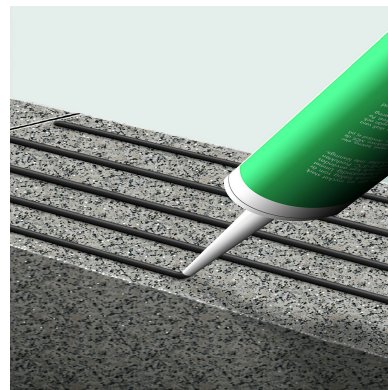

Stenlim

S:t Eriks stenlim ger en mycket stark men samtidigt elastisk limfog som är vattentålig och väderbeständig.

Stenlim

Avsedd för	Dimension mm	Typ	Färg	Fraktion	Kg/st (kg)	Volym/fp	Artikelnummer
Sten & betongprodukter		Stenlim	Svart		0,5	Tub 290 ml	3418-100400
Sten & betongprodukter		Stenlim	Svart		0,5	Tub 290 ml	3418-100300