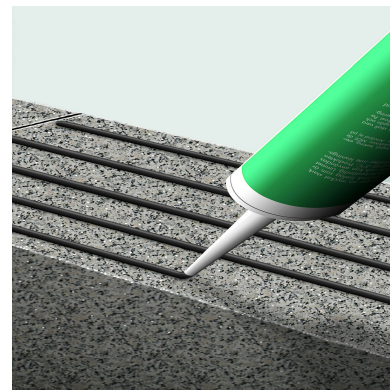

Stenlim

S:t Eriks stenlim ger en mycket stark men samtidigt elastisk limfog som är vattentålig och väderbeständig.

Stenlim

Avsedd för	Dimension mm	Typ	Färg	Fraktion	Kg/st (kg)	Volym/fp	Artikelnummer
Sten & betongprodukter		Stenlim	Svart		0,5	Tub 290 ml	3418-100400
Sten & betongprodukter		Stenlim	Svart		0,5	Tub 290 ml	3418-100300