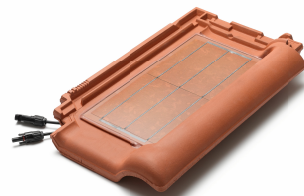

Solcellspanna F10 Nibra

Klassiskt lertegeltakpanna med integrerad solcell, både snygg och smart!

Solcellstakpanna

Dimension mm	Färg	Typ	Färgkoder	Utförande - prislista	St/m ²	St/pall	Artikelnummer
	Svart	1-kupig			10	180	2060-430650
	Svart	1-kupig			10	180	2060-430700