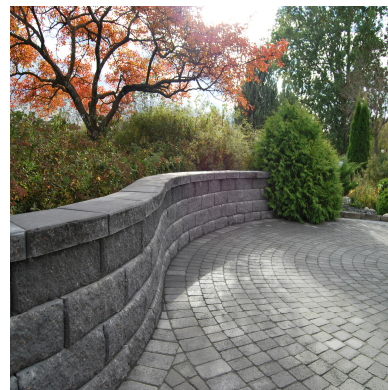

## Smaragd

Smaragd, mjukt rundklippt block som ger ett livfullt naturligt utseende. Blockets klack ger en svag baklutning på 4 grader, vilket är knappt märkbart för ögat men ger muren extra säkerhet och stabilitet. Smaragd kan i normalfall byggas utan jordarmeringsnät till ca 1 meter.