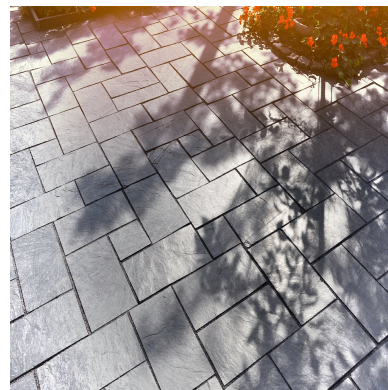

Skiffer Ouren

Ourenskiffer är ett exklusivt naturstensmaterial som kombinerar rustik charm med tidlös elegans. Med sin mörkgråa till svarta nyans och naturligt klyvda yta är den idealisk för trädgårdar, gångar och andra utomhusmiljöer där hållbarhet och estetik går hand i hand.