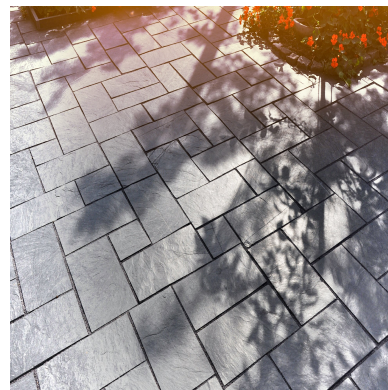

## Skiffer Ouren

Ourenskiffer är ett exklusivt naturstensmaterial som kombinerar rustik charm med tidlös elegans. Med sin mörkgråa till svarta nyans och naturligt klyvda yta är den idealisk för trädgårdar, gångar och andra utomhusmiljöer där hållbarhet och estetik går hand i hand.