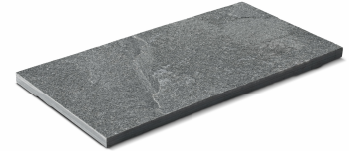

Skiffer Offerdal

Offerdalskiffer är en exklusiv natursten från Jämtland som förenar skandinavisk hållbarhet med tidlös elegans. Med sina mörkgrå nyanser och subtila inslag av grönt och blått är den ett utmärkt val för både moderna och rustika utomhusmiljöer.

Skiffer Offerdal

Dimension mm	Färg	Typ	Yta	Radie m (Radie)	Trafikklass	Kg/st (kg)	Kg/m ²	Kg/lpm (kg/m)	M ² förp	M ² /pall	St/pall	Artikelnummer
Fallande x300x20/30	Offerdal	Okalibrerad	Natur			75	75		~10	~10	0	3601-033051
Fallande x350x20/30	Offerdal	Okalibrerad	Natur			75	75		~10	~10	0	3601-033551
Fallande x300x30/40	Offerdal	Okalibrerad	Natur			100	100		~8	~8	0	3601-043051
Fallande x350x30/40	Offerdal	Okalibrerad	Natur			100	100		~8	~8	0	3601-043551
Fallande x300x30 mm	Offerdal	Kalibrerad	Natur			90	90		~10	~10	0	3602-033051
Fallande x350x30	Offerdal	Kalibrerad	Natur			90	90		~12	~12	0	3602-033551
Oregelbunden 20-40 mm tjock	Offerdal	Okalibrerad	Natur			85	85		~15	~15	0	3601-204051