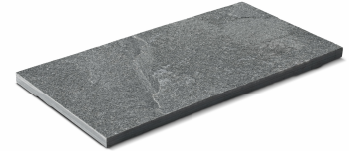

## Skiffer Offerdal

Offerdalskiffer är en exklusiv natursten från Jämtland som förenar skandinavisk hållbarhet med tidlös elegans. Med sina mörkgrå nyanser och subtila inslag av grönt och blått är den ett utmärkt val för både moderna och rustika utomhusmiljöer.