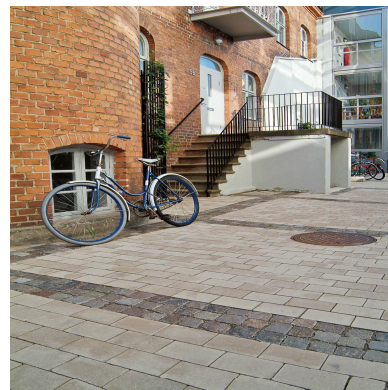

## Scala

Scala är ett produktsortiment med helt plana, ofasade markstenar och plattor. Med sina rena linjer blir ytan tidlös i sitt uttryck och ger en slät yta med diskreta fogar.