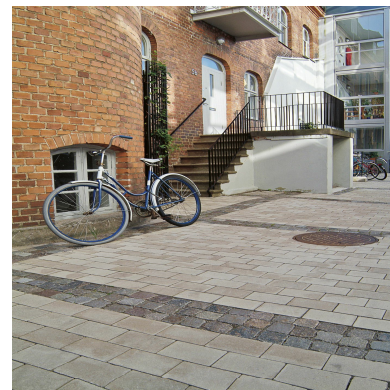

Scala

Scala är ett produktsortiment med helt plana, ofasade markstenar och plattor. Med sina rena linjer blir ytan tidlös i sitt uttryck och ger en slät yta med diskreta fogar.

50 mm

Dimension mm	Färg	Trafikklass	Kg/st (kg)	Kg/lpm (kg/m)	St/m ²	Kg/m ²	M ² /pall	St/pall	Artikelnummer
105x140x50	Naturgrå	GC	1,6905		68,027211	115	9,7	660	9520-050300
105x140x50	Antracit	GC	1,6905		68,027211	115	9,7	660	9520-050307
140x210x50	Naturgrå	GC	3,381		34,013605	115	12,7	432	9520-050500
140x210x50	Antracit	GC	3,381		34,013605	115	12,7	432	9520-050507
210x210x50	Naturgrå	GC	5,0715		22,675737	115	12,7	288	9520-050600
210x210x50	Antracit	GC	5,0715		22,675737	115	12,7	288	9520-050607