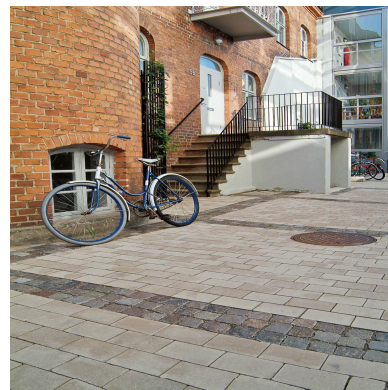

Scala

Scala är ett produktsortiment med helt plana, ofasade markstenar och plattor. Med sina rena linjer blir ytan tidlös i sitt uttryck och ger en slät yta med diskreta fogar.

50 mm

Dimension mm	Färg	Trafikklass	Kg/st (kg)	Kg/lpm (kg/m)	St/m ²	Kg/m ²	M ² /pall	St/pall	Artikelnummer
210x210x50	Naturgrå	GC	5,0715		22,675737	115	12,7	288	9520-050600
210x210x50	Antracit	GC	5,0715		22,675737	115	12,7	288	9520-050607
140x210x50	Naturgrå	GC	3,381		34,013605	115	12,7	432	9520-050500
140x210x50	Antracit	GC	3,381		34,013605	115	12,7	432	9520-050507
105x140x50	Naturgrå	GC	1,6905		68,027211	115	9,7	660	9520-050300
105x140x50	Antracit	GC	1,6905		68,027211	115	9,7	660	9520-050307