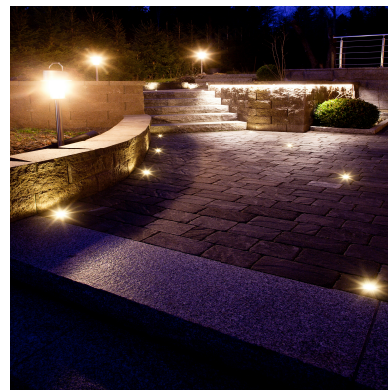

Rustik struktur belysning

Utomhusbelysning är ett bra sätt att bygga ut trädgården med en extra dimension när mörkret faller. Det gör underverk både sommar som vinter. Komponera utomhusbelysningen utifrån dina och platsens specifika behov.