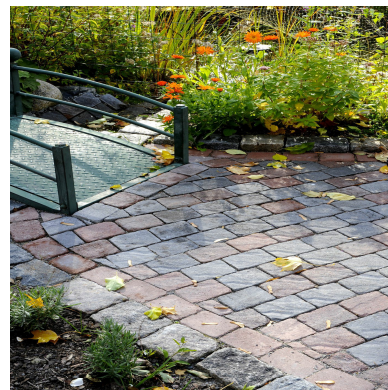

Rustik struktur

Rustik struktur är en nyansrik beläggningssten som får sin prägel av sin strukturerade yta och den melerade färgen. Markstenen är 50 mm tjock och lämpar sig för ytor som inte belastas av tyngre trafik än personbil. Vi rekommenderar den speciellt för trädgårds- och villamiljöer.