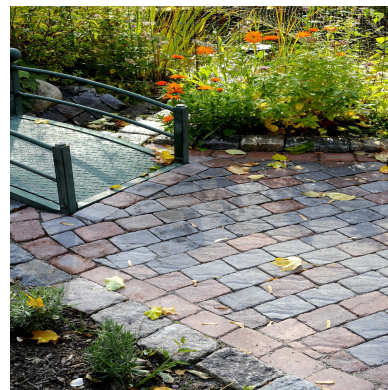

Rustik struktur

Rustik struktur är en nyansrik beläggingssten som får sin prägel av sin strukturerade yta och den melerade färgen. Markstenen är 50 mm tjock och lämpar sig för ytor som inte belastas av tyngre trafik än personbil. Vi rekommenderar den speciellt för trädgårds- och villamiljöer.