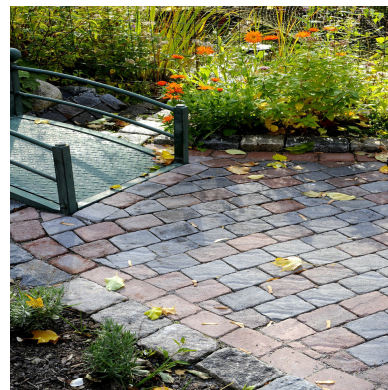

## Rustik struktur

Rustik struktur är en nyansrik beläggningssten som får sin prägel av sin strukturerade yta och den melerade färgen. Markstenen är 50 mm tjock och lämpar sig för ytor som inte belastas av tyngre trafik än personbil. Vi rekommenderar den speciellt för trädgårds- och villamiljöer.