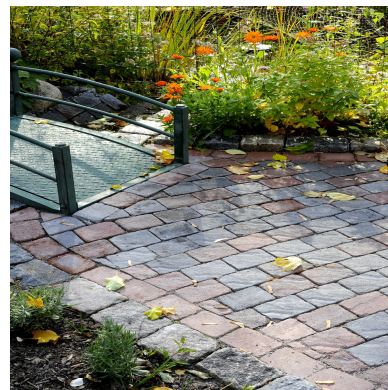

## Rustik struktur

Rustik struktur är en nyansrik beläggingssten som får sin prägel av sin strukturerade yta och den melerade färgen. Markstenen är 50 mm tjock och lämpar sig för ytor som inte belastas av tyngre trafik än personbil. Vi rekommenderar den speciellt för trädgårds- och villamiljöer.