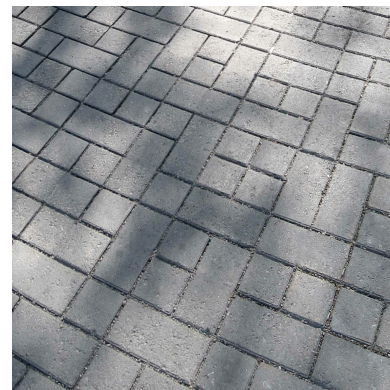

Markant

En L-formad sten med breda distanser som ger en kraftig låsning. Markant går att kombinera med både Scala och våra Munkstensprodukter eftersom fasning och fogavstånd är exakt samma.

100 mm

Dimension mm	Färg	Trafikklass	Kg/st (kg)	Kg/lpm (kg/m)	St/m ²	Kg/m ²	M ² /pall	St/pall	Artikelnummer
105/210x210x100	Naturgrå	4	7,60725		30,234316	230	5.8	174	9513-101400
105/210x210x100	Antracit	4	7,60725		30,234316	230	5.8	174	9513-101407
105/210x210x100	Naturvit	4	7,60725		30,234316	230	5.8	174	9513-101410