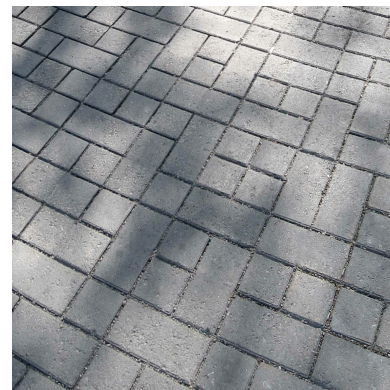

## Markant

En L-formad sten med breda distanser som ger en kraftig låsning. Markant går att kombinera med både Scala och våra Munkstensprodukter eftersom fasning och fogavstånd är exakt samma.