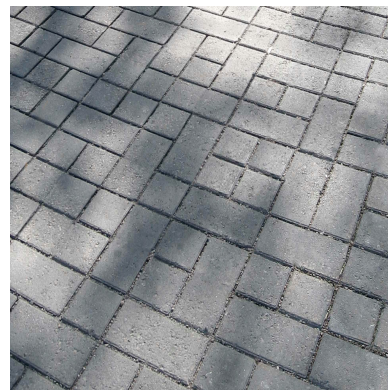

## Markant

En L-formad sten med breda distanser som ger en kraftig låsning. Markant går att kombinera med både Scala och våra Munkstensprodukter eftersom fasning och fogavstånd är exakt samma.