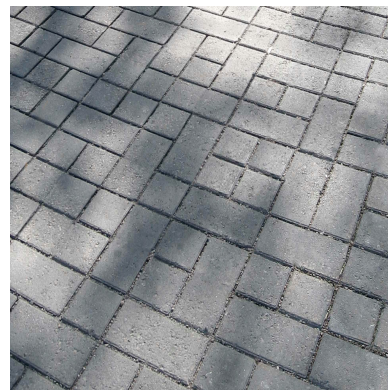

Markant

En L-formad sten med breda distanser som ger en kraftig låsning. Markant går att kombinera med både Scala och våra Munkstensprodukter eftersom fasning och fogavstånd är exakt samma.

100 mm

Dimension mm	Färg	Trafikklass	Kg/st (kg)	Kg/lpm (kg/m)	St/m ²	Kg/m ²	M ² /pall	St/pall	Artikelnummer
105/210x210x100	Naturgrå	4	7,60725		30,234316	230	5.8	174	9513-101400
105/210x210x100	Antracit	4	7,60725		30,234316	230	5.8	174	9513-101407
105/210x210x100	Naturvit	4	7,60725		30,234316	230	5.8	174	9513-101410