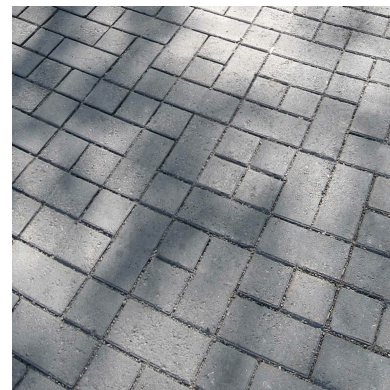

Markant

En L-formad sten med breda distanser som ger en kraftig låsning. Markant går att kombinera med både Scala och våra Munkstensprodukter eftersom fasning och fogavstånd är exakt samma.

100 mm

| Dimension mm | Färg | Trafikklass | Kg/st (kg) | Kg/lpm (kg/m) | St/m ² | Kg/m ² | M ² /pall | St/pall | Artikelnummer |
|-----------------|----------|-------------|------------|---------------|-------------------|-------------------|----------------------|---------|---------------|
| 105/210x210x100 | Naturgrå | 4 | 7,60725 | | 30,234316 | 230 | 5.8 | 174 | 9513-101400 |
| 105/210x210x100 | Antracit | 4 | 7,60725 | | 30,234316 | 230 | 5.8 | 174 | 9513-101407 |
| 105/210x210x100 | Naturvit | 4 | 7,60725 | | 30,234316 | 230 | 5.8 | 174 | 9513-101410 |