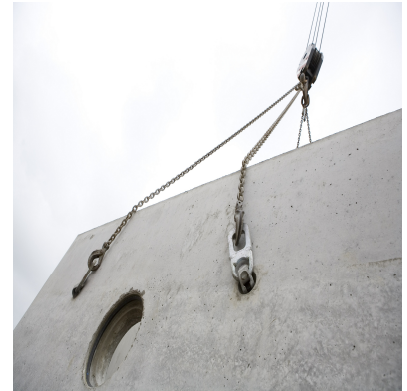

Lyfthandskar

Rätt lyft- och monteringsverktyg underlättar hanteringen och säkerställer funktionen av markbeläggningsprodukter.

Hjälpmedel VA

Typ	Dimension mm	Avsedd för	Kg/st (kg)	Artikelnummer
Lyfthandske		L-stöd & brunnar	0,93	3414-001013
Lyfthandske		L-stöd och Kantplatta	1,3	3414-001525
Lyfthandske		T-stöd och brunnar från Ø1400	2,3	3414-003050
Lyfthandske		Vikter 6-10 ton	9,2	3414-006010