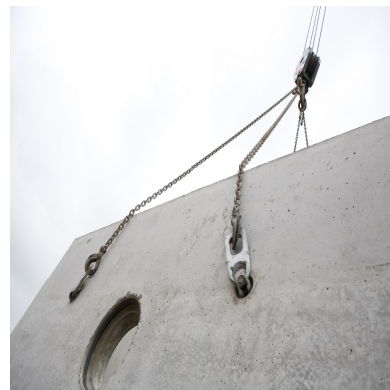

Lyfthandskar

Rätt lyft- och monteringsverktyg underlättar hanteringen och säkerställer funktionen av markbeläggningsprodukter.

Hjälpmedel VA

Typ	Dimension mm	Avsedd för	Kg/st (kg)	Artikelnummer
Lyfthandske		L-stöd & brunnar	0,93	3414-001013
Lyfthandske		L-stöd och Kantplatta	1,3	3414-001525
Lyfthandske		T-stöd och brunnar från Ø1400	2,3	3414-003050
Lyfthandske		Vikter 6-10 ton	9,2	3414-006010