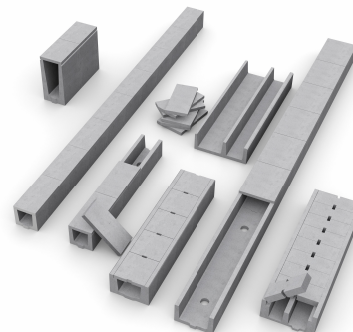

## Kabelrännor

Kabelrännor skyddar alla typer av kabeldragningar intill järnvägsspår och komplexa stationsområden. Rännorna uppfyller Trafikverkets och Banenords (Norge) standard och ritningar.

### Kabelränna - Modell Trafikverket

Typ	Bredd mm	Längd mm	Höjd mm	Ritningsnummer	Kg/st (kg)	Antal lock	Artikelnummer
Kabelränna 350, 2.25 m	350	2250	300	801610 C	270	3	6111-350000
Kabelränna 350, 6 m	350	6000	300		710	8	6111-356000
Kabelränna 350 med 4 hål	350	2250	300		270	0	6111-350100
Kabelränna 400, djup	400	1200	800	10-827003 C	484	2	6111-401000
Kabelränna 535	535	2250	300	801610 C	338	3	6111-530000
Kabelränna 880, dubbelkanal	880	2250	300	801610 C	500	3	6111-882000
Kontaktledningsränna 535, kanalisation höger	535	800	300	7-801654	135	1	6111-530900
Kontaktledningsränna 535, kanalisation vänster	535	800	300		135	1	6111-530910

### Kabelrännelock

Typ	Bredd mm	Längd mm	Höjd mm	Ritningsnummer	Kg/st (kg)	Antal lock	Artikelnummer
Lock 350, förstärkt	350	745	75	6112-350300*	45,0562	0	6112-350300
Lock 350	350	745	50	801610 C	36	0	6112-350000
Lock 400	394	594	50	10-827003 C	30	0	6112-400000
Lock 535	535	745	50	801610 C	56	0	6112-530000
Lock 535, förstärkt	535	745	95	6112-530300*	99	0	6112-530300
Lock 880-370	370	745	50	801610 C	38	0	6112-882037
Lock 880-504	504	745	50	801610 C	51	0	6112-882050