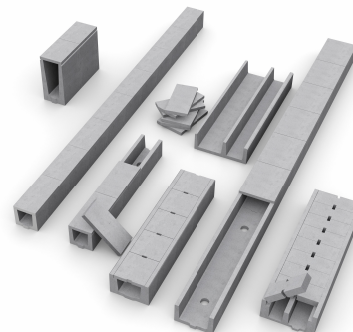

## Kabelrännor

Kabelrännor skyddar alla typer av kabeldragningar intill järnvägsspår och komplexa stationsområden. Rännorna uppfyller Trafikverkets och Banenords (Norge) standard och ritningar.

### Kabelränna - Modell Trafikverket

Typ	Bredd mm	Längd mm	Höjd mm	Ritningsnummer	Kg/st (kg)	Antal lock	Artikelnummer
Kabelränna 350, 2.25 m	350	2250	300	801610 C	270	3	6111-350000
Kabelränna 350, 6 m	350	6000	300		710	8	6111-356000
Kabelränna 350 med 4 hål	350	2250	300		270	0	6111-350100
Kabelränna 400, djup	400	1200	800	10-827003 C	484	2	6111-401000
Kabelränna 535	535	2250	300	801610 C	338	3	6111-530000
Kabelränna 880, dubbelkanal	880	2250	300	801610 C	500	3	6111-882000
Kontaktledningsränna 535, kanalisation höger	535	800	300	7-801654	135	1	6111-530900
Kontaktledningsränna 535, kanalisation vänster	535	800	300		135	1	6111-530910

### Kabelrännelock

Typ	Bredd mm	Längd mm	Höjd mm	Ritningsnummer	Kg/st (kg)	Antal lock	Artikelnummer
Lock 350, förstärkt	350	745	75	6112-350300*	45,056	0	6112-350300
Lock 350	350	745	50	801610 C	36	0	6112-350000
Lock 400	394	594	50	10-827003 C	30	0	6112-400000
Lock 535	535	745	50	801610 C	56	0	6112-530000
Lock 535, förstärkt	535	745	95	6112-530300*	99	0	6112-530300
Lock 880-370	370	745	50	801610 C	38	0	6112-882037
Lock 880-504	504	745	50	801610 C	51	0	6112-882050