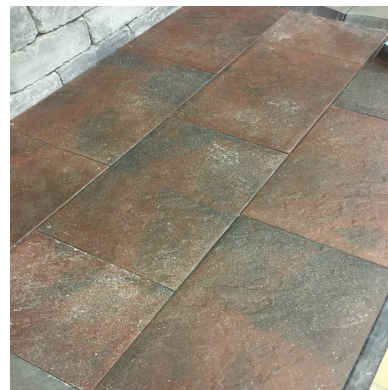

Gerlo New Style & Gerlux

En maffig trädgårdsplatta med sitt stora format 400 x 600 mm.
Strukturerad, melerad och finblästrad yta ger ett livligt och attraktivt intryck.

Gerlo New style

Dimension mm	Färg	Typ	Trafikklass	Kg/st (kg)	Kg/m ²	St/m ²	M ² /pall	St/pall	Artikelnummer
400x600x45	Röd/svart	Rektangulär platta	G	25,2	105	4,17	16,307	68	9676-040708
400x600x45	Grå/Svart	Rektangulär platta	G	25,2	105	4,17	16,307	68	9676-040714

Gerlux

Dimension mm	Färg	Typ	Trafikklass	Kg/st (kg)	Kg/m ²	St/m ²	M ² /pall	St/pall	Artikelnummer
400x600x45	Hamburg Black	Rektangulär platta	G	25,2	105	4,17	16,307	68	9676-050775
400x600x45	Stuttgart, grå marmorerad	Rektangulär platta	G	25,2	105	4,17	16,307	68	9676-050776