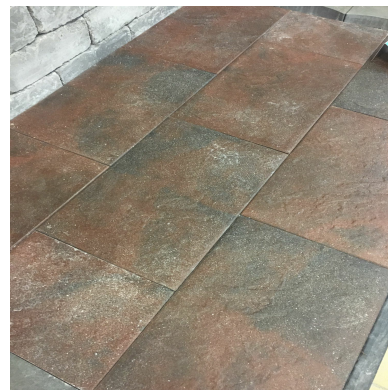

Gerlo New Style & Gerlux

En maffig trädgårdsplatta med sitt stora format 400 x 600 mm.
Strukturerad, melerad och finblästrad yta ger ett livligt och attraktivt intryck.

Gerlo New style

| Dimension mm | Färg | Typ | Trafikklass | Kg/st (kg) | Kg/m ² | St/m ² | M ² /pall | St/pall | Artikelnummer |
|--------------|-----------|--------------------|-------------|------------|-------------------|-------------------|----------------------|---------|---------------|
| 400x600x45 | Röd/svart | Rektangulär platta | G | 25,2 | 105 | 4,17 | 16,307 | 68 | 9676-040708 |
| 400x600x45 | Grå/Svart | Rektangulär platta | G | 25,2 | 105 | 4,17 | 16,307 | 68 | 9676-040714 |

Gerlux

| Dimension mm | Färg | Typ | Trafikklass | Kg/st (kg) | Kg/m ² | St/m ² | M ² /pall | St/pall | Artikelnummer |
|--------------|---------------------------|--------------------|-------------|------------|-------------------|-------------------|----------------------|---------|---------------|
| 400x600x45 | Hamburg Black | Rektangulär platta | G | 25,2 | 105 | 4,17 | 16,307 | 68 | 9676-050775 |
| 400x600x45 | Stuttgart, grå marmorerad | Rektangulär platta | G | 25,2 | 105 | 4,17 | 16,307 | 68 | 9676-050776 |