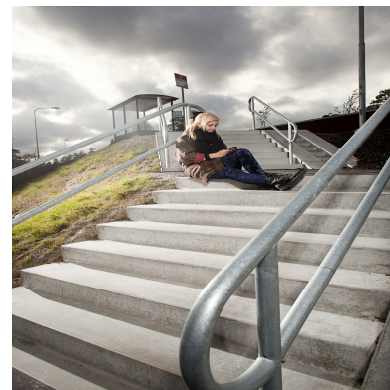

Blocktrappa

Blocktrappa tillverkas som standard 2 meter bred (2000 mm). Blocktrappan kan även beställa i specialbredd mellan 1-2 meter (1000 mm-2000 mm) och kan skarvas på med vilplan och flera trapplöp vid större höjdskillnader. Den tillhörande betongrampen placeras på valfri sida om trappan. Blocktrappor kan kompletteras med elslingor för uppvärmning.

För maximal tillgänglighet kan vi förse blocktrappan med hål för trappräcken. För utökad säkerhet kan tillvalen fräst halskydd, inbyggd kabel för elväme samt svart kontrastmarkering på första och sista trappsteget väljas med kontrasttejp (100 mm bredd) eller ingjuten kontrastpuck.

NYHET! Kontrastpuck antracit 50 mm diameter (23 st/steg på 2000 mm). Tillvalen kan väljas till mot pristillägg.

Typ 2000

Antal steg st	Bredd mm	Längd mm	Höjd mm	Färg	Djup	Kg/st (kg)	Artikelnummer
2	2000	630	300	Naturgrå	300	540	5211-020100
3	2000	930	450	Naturgrå	300	810	5211-030100
4	2000	1230	600	Naturgrå	300	1080	5211-040100
5	2000	1530	750	Naturgrå	300	1350	5211-050100
6	2000	1830	900	Naturgrå	300	1620	5211-060100
7	2000	2130	1050	Naturgrå	300	1890	5211-070100
8	2000	2430	1200	Naturgrå	300	2160	5211-080100
9	2000	2730	1350	Naturgrå	300	2430	5211-090100
10	2000	3030	1500	Naturgrå	300	2700	5211-100100

Ramp

Antal steg st	Bredd mm	Längd mm	Höjd mm	Färg	Djup	Kg/st (kg)	Artikelnummer
2	900	930	300	Naturgrå	300	320	5211-020200
3	900	1230	450	Naturgrå	300	480	5211-030200
4	900	1530	600	Naturgrå	300	640	5211-040200
5	900	1830	750	Naturgrå	300	800	5211-050200
6	900	2130	900	Naturgrå	300	960	5211-060200
7	900	2430	1050	Naturgrå	300	1120	5211-070200
8	900	2730	1200	Naturgrå	300	1280	5211-080200
9	900	3030	1350	Naturgrå	300	1440	5211-090200
10	900	3330	1500	Naturgrå	300	1600	5211-100200