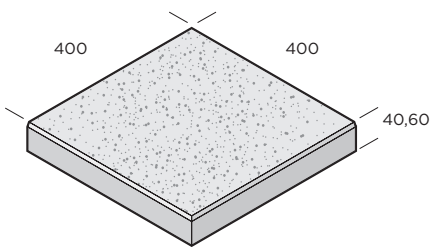

PRODUKTBLAD

Vision och Vision struktur

Vision är en exklusiv betongplatta med en yta som varsamt blästrats för att få naturstensballasten i plattan att framträda. Tack vare den tillverkningsmetoden får Vision en unik färgbeständighet. Plattan finns även med en strukturerad yta, Vision struktur, i samma färgställningar som Vision. Den finns också i två tjocklekar och för trädgårdsbruk väljs 40 mm men på garageuppfarten är det 60 mm som gäller. Plattan klarar endast lätt personbilstrafik, ej sopbilar, snöröjningsfordon och dylikt. Det bör man tänka på om man väljer att lägga den på uppfarten. Platta Vision finns också som belysningsplatta.

Vision - 40 mm

Dimension mm	Färg	Trafikklass	kg/m ²	st/m ²	m ² /pall	st/pall	Produktnummer
400x400x40	Platina	G	93	6,25	8,6	54	9672-040630
400x400x40	Glimmer	G	93	6,25	8,6	54	9672-040631
400x400x40	Savoia	G	93	6,25	8,6	54	9672-040632

Vision - 60 mm

Dimension mm	Färg	Trafikklass	kg/m ²	st/m ²	m ² /pall	st/pall	Produktnummer
400x400x60	Platina	GC	140	6,25	5,8	36	9672-060630
400x400x60	Glimmer	GC	140	6,25	5,8	36	9672-060631
400x400x60	Savoia	GC	140	6,25	5,8	36	9672-060632

Fortsättning på nästa sida.

PRODUKTBLAD

Vision struktur - 40 mm

Dimension mm	Färg	Trafikklass	kg/m ²	st/m ²	m ² /pall	st/pall	Produktnummer
400x400x40	Platina	G	93	6,25	8,6	54	9673-040630
400x400x40	Glimmer	G	93	6,25	8,6	54	9673-040631
400x400x40	Savoia	G	93	6,25	8,6	54	9673-040632