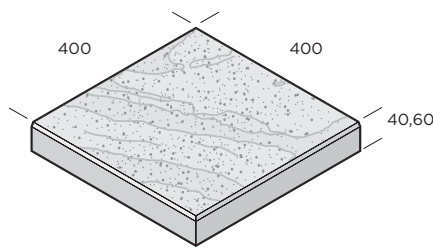

PRODUKTBLAD

Vision och Vision struktur

Vision är en exklusiv betongplatta med en yta som varsamt blästrats för att få naturstensballasten i plattan att framträda. Tack vare den tillverkningsmetoden får Vision en unik färgbeständighet. Plattan finns även med en strukturerad yta, Vision struktur, i samma färgställningar som Vision. Den finns också i två tjocklekar och för trädgårdsbruk väljs 40 mm men på garageuppfarten är det 60 mm som gäller. Plattan klarar endast lätt personbilstrafik, ej sopbilar, snöröjningsfordon och dylikt. Det bör man tänka på om man väljer att lägga den på uppfarten. Platta Vision finns också som belysningsplatta.

Vision - 40 mm

Dimension mm	Färg	Trafikklass	kg/m ²	st/m ²	m ² /pall	st/pall	Produktnummer
400x400x40	Platina	G	93	6,25	8,6	54	9672-040630
400x400x40	Glimmer	G	93	6,25	8,6	54	9672-040631
400x400x40	Savoia	G	93	6,25	8,6	54	9672-040632

Vision - 60 mm

Dimension mm	Färg	Trafikklass	kg/m ²	st/m ²	m ² /pall	st/pall	Produktnummer
400x400x60	Platina	GC	140	6,25	5,8	36	9672-060630
400x400x60	Glimmer	GC	140	6,25	5,8	36	9672-060631
400x400x60	Savoia	GC	140	6,25	5,8	36	9672-060632