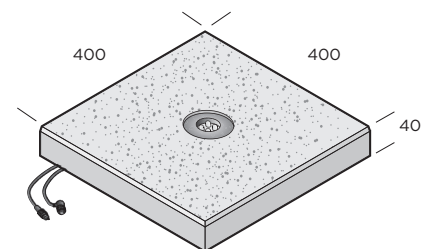

PRODUKTBLAD

Vision och Vision struktur

Vision är en exklusiv betongplatta med en yta som varsamt blästrats för att få naturstensballasten i plattan att framträda. Tack vare den tillverkningsmetoden får Vision en unik färgbeständighet. Plattan finns även med en strukturerad yta, Vision struktur, i samma färgställningar som Vision. Den finns också i två tjocklekar och för trädgårdsbruk väljs 40 mm men på garageuppfarten är det 60 mm som gäller. Plattan klarar endast lätt personbilstrafik, ej sopbilar, snöröjningsfordon och dylikt. Det bör man tänka på om man väljer att lägga den på uppfarten. Platta Vision finns också som belysningsplatta.