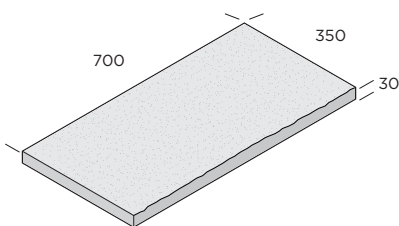

PRODUKTBLAD

Trappbeklädnad - Granit

Trappbeklädnad i form av separat plan- och sättsteg i granit monteras på en befintlig trappa för en lyxigare prägel. Ovan-sidan och trappnosen är flammade, övriga ytor sågade.

Ursprung: Sverige, Kina.

För prestandadeklaration kontakta S:t Eriks.

Tillverkas enligt Svensk standard SS-EN 1343.

Sverige Plansteg

Dimension mm	Material/Färg	Yta	kg/st
1200x360x30	Bohus Grå/ Bohus Röd	Flammad front, topp, kortsida, övriga sidor sågade	35

Sättsteg

Dimension mm	Material/Färg	Yta	kg/st
1200x125x30	Bohus Grå/ Bohus Röd	Råkilad front, övriga sidor sågade	12

Kina Plansteg

Dimension mm	Material/Färg	Yta	kg/st
1200x350x30	Crystal Grey/ Padang Dark	Flammad front, topp, kortsida, övriga sidor sågade	37

Sättsteg

Dimension mm	Material/Färg	Yta	kg/st
1200x130x20	Crystal Grey/ Padang Dark	Flammad front, övriga sidor sågade	9,4

S:t Eriks AB