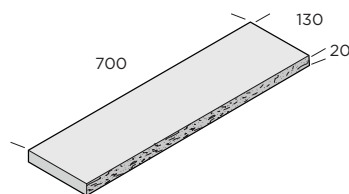

PRODUKTBLAD

Trappbeklädnad - Granit

Trappbeklädnad i form av separat plan- och sättsteg i granit monteras på en befintlig trappa för en lyxigare prägel. Ovan-sidan och trappnosen är flammade, övriga ytor sågade.

Ursprung: Sverige, Kina.

För prestandadeklaration kontakta S:t Eriks.

Tillverkas enligt Svensk standard SS-EN 1343.

Sverige Plansteg

Dimension mm	Material/Färg	Yta	kg/st
1200x360x30	Bohus Grå/ Bohus Röd	Flammad front, topp, kortsida, övriga sidor sågade	35

Sättsteg

Dimension mm	Material/Färg	Yta	kg/st
1200x125x30	Bohus Grå/ Bohus Röd	Råkilad front, övriga sidor sågade	12

Kina Plansteg

Dimension mm	Material/Färg	Yta	kg/st
1200x350x30	Crystal Grey/ Padang Dark	Flammad front, topp, kortsida, övriga sidor sågade	37

Sättsteg

Dimension mm	Material/Färg	Yta	kg/st
1200x130x20	Crystal Grey/ Padang Dark	Flammad front, övriga sidor sågade	9,4

S:t Eriks AB