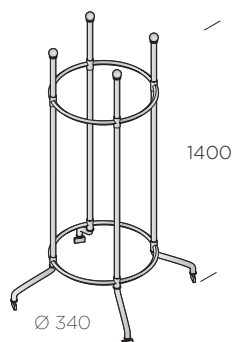

S:T ERIKS

SVERIGES STEN- OCH BETONGLEVERANTÖR

PRODUKTBLAD

Trädskydd

– Dekorativt påkörningskydd

Stamskydd för träd hjälper till att binda upp och stödja trädet men är också ett dekorativt påkörningskydd. Trädskyddet finns i färg svart.

Trädskydd „Solitär

Typ	Färg	kg/st	Produktnummer
Solitär	svart	18	9827-000001