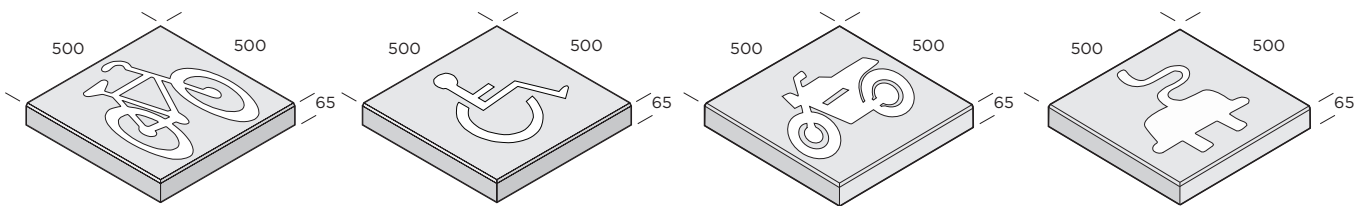

PRODUKTBLAD

Symbolplattan

Symbolplattan fungerar som en tydlig visuell upplysning och används för att markera t ex cykelbanor och handikappsparkeringar. Plattan är från början en Superplatta som fått en mönsterprägling i ytan och därför tål den många års slitage. Vi kan också erbjuda specialtillverkade symbolplattor med pilar, kommunvapen, företagslogotyper mm.

Cykel*

Dimension mm	Färg	Trafikklass	kg/st	st/m ²	st/pall	Produktnummer
500x500x65	Naturgrå	0	39	4	20	9683-060400
500x500x65	Karminröd	0	39	4	20	9683-060405

Rullstol*

Dimension mm	Färg	Trafikklass	kg/m ²	st/m ²	st/pall	Produktnummer
500x500x65	Naturgrå	0	39	4	20	9683-060500
500x500x65	Karminröd	0	39	4	20	9683-060505

Elfordon*

Dimension mm	Färg	Trafikklass	kg/m ²	st/m ²	st/pall	Produktnummer
500x500x65	Naturgrå	0	39	4	20	9683-060600
500x500x65	Karminröd	0	39	4	20	9683-060605

Motorcykel*

Dimension mm	Färg	Trafikklass	kg/m ²	st/m ²	st/pall	Produktnummer
500x500x65	Naturgrå	0	39	4	20	9683-060700
500x500x65	Karminröd	0	39	4	20	9683-060705