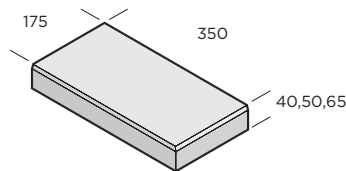

PRODUKTBLAD

Superplattan

Som det framgår av namnet är Superplattan en betongplatta med särskilda kvalitéer och styrkor. Dessa uppnås genom våtpressmetoden som innebär att plattorna kan göras lättare och ändå uppfylla samma krav som traditionellt tillverkade betongplattor. Betongen är även extra tät och homogen, vilket ger plattan riktigt klara färger. Superplattan håller högsta standard när det gäller hållfasthet, frostresistens, avnötningshållfasthet och måttnoggrannhet. Superplattan kan tillverkas i andra moduler mot beställning.

40 mm

Dimension mm	Färg	Trafikklass	kg/m ²	st/m ²	m ² /pall	st/pall	Produktnummer
350x350x40	Naturgrå	G	94	8	9,7	78	9695-040600
350x350x40	Svart	G	94	8	9,7	78	9695-040607
350x350x40	Supervit	G	99	8	9,7	78	9695-040633
175x350x40*	Naturgrå	G	94	16	9,7	156	9695-040500
175x350x40*	Svart	G	94	16	9,7	156	9695-040507
175x350x40*	Supervit	G	99	16	9,7	156	9695-040533

Fortsättning nästa sida.

PRODUKTBLAD

50 mm

Dimension mm	Färg	Trafikklass	kg/m ²	st/m ²	m ² /pall	st/pall	Produktnummer
350x350x50	Naturgrå	GC	118	8	8,2	66	9695-050600
350x350x50	Svart	GC	118	8	8,2	66	9695-050607
350x350x50	Supervit	GC	124	8	8,2	66	9695-050633
175x350x50*	Naturgrå	G	118	16	8,2	132	9695-050500
175x350x50*	Svart	G	118	16	8,2	132	9695-050507
175x350x50*	Supervit	G	124	16	8,2	132	9695-050533

65 mm

Dimension mm	Färg	Trafikklass	kg/m ²	st/m ²	m ² /pall	st/pall	Produktnummer
350x350x65	Naturgrå	1	154	8	6,0	48	9695-060600
350x350x65	Svart	1	154	8	6,0	48	9695-060607
350x350x65	Supervit	1	161	8	6,0	48	9695-060633
175x350x65*	Naturgrå	0	154	16	6,0	96	9695-060500
175x350x65*	Svart	0	154	16	6,0	96	9695-060507
175x350x65*	Supervit	0	161	16	6,0	96	9695-060533