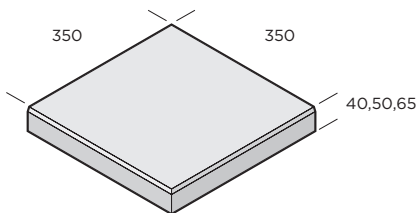

PRODUKTBLAD

Superplattan

Som det framgår av namnet är Superplattan en betongplatta med särskilda kvalitéer och styrkor. Dessa uppnås genom våtpressmetoden som innebär att plattorna kan göras lättare och ändå uppfylla samma krav som traditionellt tillverkade betongplattor. Betongen är även extra tät och homogen, vilket ger plattan riktigt klara färger. Superplattan håller högsta standard när det gäller hållfasthet, frostresistens, avnötningshållfasthet och måttnoggrannhet. Superplattan kan tillverkas i andra moduler mot beställning.

40 mm

Dimension mm	Färg	Trafikklass	kg/m ²	st/m ²	m ² /pall	st/pall	Produktnummer
350x350x40	Naturgrå	G	94	8	9,7	78	9695-040600
350x350x40	Svart	G	94	8	9,7	78	9695-040607
350x350x40	Supervit	G	99	8	9,7	78	9695-040633
175x350x40*	Naturgrå	G	94	16	9,7	156	9695-040500
175x350x40*	Svart	G	94	16	9,7	156	9695-040507
175x350x40*	Supervit	G	99	16	9,7	156	9695-040533

Fortsättning nästa sida.

PRODUKTBLAD

50 mm

Dimension mm	Färg	Trafikklass	kg/m ²	st/m ²	m ² /pall	st/pall	Produktnummer
350x350x50	Naturgrå	GC	118	8	8,2	66	9695-050600
350x350x50	Svart	GC	118	8	8,2	66	9695-050607
350x350x50	Supervit	GC	124	8	8,2	66	9695-050633
175x350x50*	Naturgrå	G	118	16	8,2	132	9695-050500
175x350x50*	Svart	G	118	16	8,2	132	9695-050507
175x350x50*	Supervit	G	124	16	8,2	132	9695-050533

65 mm

Dimension mm	Färg	Trafikklass	kg/m ²	st/m ²	m ² /pall	st/pall	Produktnummer
350x350x65	Naturgrå	1	154	8	6,0	48	9695-060600
350x350x65	Svart	1	154	8	6,0	48	9695-060607
350x350x65	Supervit	1	161	8	6,0	48	9695-060633
175x350x65*	Naturgrå	0	154	16	6,0	96	9695-060500
175x350x65*	Svart	0	154	16	6,0	96	9695-060507
175x350x65*	Supervit	0	161	16	6,0	96	9695-060533