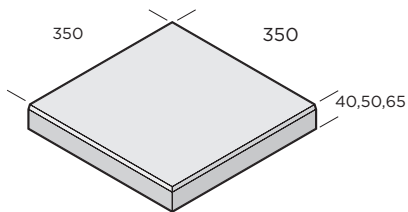

PRODUKTBLAD

Superplattan Patina

Superplattan är tillverkad enligt våtpressmetoden, vilket gör den extra stark och ändå lätt att hantera. Superplattan Patina har behandlats genom blästring för att få en mjukare, lätt sliten yta som är av slitage normalt ger. Superplattan Patina finns i flera hållfasthetsklasser och passar alla typer av markbeläggning. Samtliga format och färger av Superplattan kan även fås patinerade.

Naturgrå

Dimension mm	Färg	Trafikklass	kg/m ²	st/m ²	m ² /pall	st/pall	Produktnummer
350x350x40	Naturgrå	G	93	8	9,7	78	9691-040600
350x350x50	Naturgrå	GC	116	8	8,2	66	9691-050600
350x350x65	Naturgrå	1	153	8	6,0	48	9691-060600