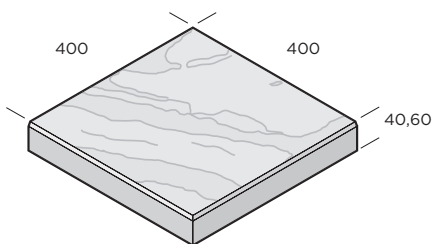

### Structura

Structura tillhör våra mest exklusiva betongplattor och för tankarna till huggen skiffer. Plattan finns i två färgställningar. Den eleganta Structuraplattan lämpar sig väl för parker, trädgårdar och entréer men kan även fungera på garageuppfarten om man väljer den tjockare plattstorleken. Men liksom Vision och Vision struktur klarar Structura endast lätt personbilstrafik, ej sopbilar, snöröjningsfordon och dylikt. Det bör man tänka på om man väljer att lägga den på uppfarten.

#### 40 mm

Dimension mm	Färg	Trafikklass	kg/m <sup>2</sup>	st/m <sup>2</sup>	m <sup>2</sup> /pall	st/pall	Produktnummer
400x400x40	Lava	G	93	6,25	8,6	54	9671-040660
400x400x40	Havanna	G	93	6,25	8,6	54	9671-040661
200x400x40*	Lava	G	93	12,5	8,6	108	9671-040560
200x400x40*	Havanna	G	93	12,5	8,6	108	9671-040561

#### 60 mm

Dimension mm	Färg	Trafikklass	kg/m <sup>2</sup>	st/m <sup>2</sup>	m <sup>2</sup> /pall	st/pall	Produktnummer
400x400x60	Lava	GC	140	6,25	5,8	36	9671-060660
400x400x60	Havanna	GC	140	6,25	5,8	36	9671-060661