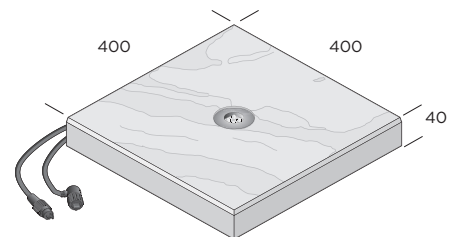

### Structura

Structura tillhör våra mest exklusiva betongplattor och för tankarna till huggen skiffer. Plattan finns i två färgställningar. Den eleganta Structuraplattan lämpar sig väl för parker, trädgårdar och entréer men kan även fungera på garageuppfarten om man väljer den tjockare plattstorleken. Men liksom Vision och Vision struktur klarar Structura endast lätt personbilstrafik, ej sopbilar, snöröjningsfordon och dylikt. Det bör man tänka på om man väljer att lägga den på uppfarten.

#### 40 mm

Dimension mm	Färg	Trafikklass	kg/m <sup>2</sup>	st/m <sup>2</sup>	m <sup>2</sup> /pall	st/pall	Produktnummer
400x400x40	Lava	G	93	6,25	8,6	54	9671-040660
400x400x40	Havanna	G	93	6,25	8,6	54	9671-040661
200x400x40*	Lava	G	93	12,5	8,6	108	9671-040560
200x400x40*	Havanna	G	93	12,5	8,6	108	9671-040561

#### 60 mm

Dimension mm	Färg	Trafikklass	kg/m <sup>2</sup>	st/m <sup>2</sup>	m <sup>2</sup> /pall	st/pall	Produktnummer
400x400x60	Lava	GC	140	6,25	5,8	36	9671-060660
400x400x60	Havanna	GC	140	6,25	5,8	36	9671-060661