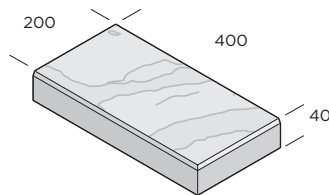

### Structura

Structura tillhör våra mest exklusiva betongplattor och för tankarna till huggen skiffer. Plattan finns i två färgställningar. Den eleganta Structuraplattan lämpar sig väl för parker, trädgårdar och entréer men kan även fungera på garageuppfarten om man väljer den tjockare plattstorleken. Men liksom Vision och Vision struktur klarar Structura endast lätt personbilstrafik, ej sopbilar, snöröjningsfordon och dylikt. Det bör man tänka på om man väljer att lägga den på uppfarten.

#### 40 mm

Dimension mm	Färg	Trafikklass	kg/m <sup>2</sup>	st/m <sup>2</sup>	m <sup>2</sup> /pall	st/pall	Produktnummer
400x400x40	Lava	G	93	6,25	8,6	54	9671-040660
400x400x40	Havanna	G	93	6,25	8,6	54	9671-040661
200x400x40*	Lava	G	93	12,5	8,6	108	9671-040560
200x400x40*	Havanna	G	93	12,5	8,6	108	9671-040561