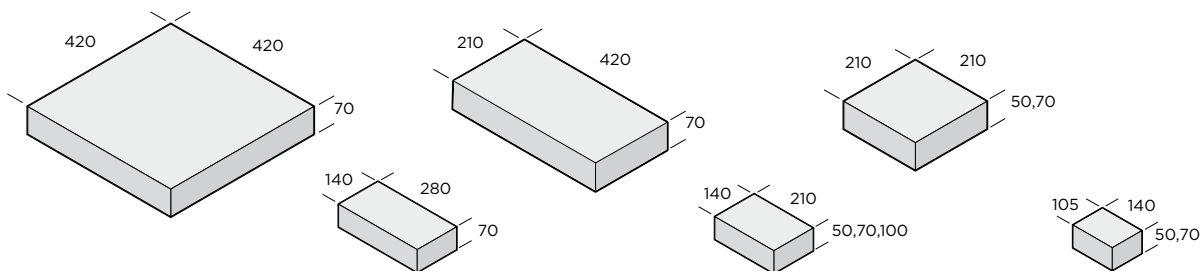

PRODUKTBLAD

Scala

Scala är ett produktsortiment med helt plana, ofasade markstenar och plattor. Med sina rena linjer blir ytan tidlös i sitt uttryck och ger en slät yta med diskreta fogar. Därför är Scala väl anpassad för passager med kund- och bagagevagnar i t ex köpcentra och flygterminaler. Andra vanliga användningsråden är fotgångarzoner i stadsmiljö men den fungerar också på garageuppfarten i villaträdgården. I serien ingår tio format med både plattor och markstenar.

50 mm

Dimension mm	Färg	Trafikklass	kg/m ²	st/m ²	m ² /pall	st/pall	Produktnummer
210x210x50	Naturgrå	GC	115	22,68	12,7	288	9520-050600
210x210x50	Antracit	GC	115	22,68	12,7	288	9520-050607
140x210x50	Naturgrå	GC	115	34,01	12,7	432	9520-050500
140x210x50	Antracit	GC	115	34,01	12,7	432	9520-050507
105x140x50	Naturgrå	GC	115	68,03	9,7	660	9520-050300
105x140x50	Antracit	GC	115	68,03	9,7	660	9520-050307

Fortsättning nästa sida.

PRODUKTBLAD

70 mm

Dimension mm	Färg	Trafikklass	kg/m ²	st/m ²	m ² /pall	st/pall	Produktnummer
420x420x70	Naturgrå	0	161	5,67	8,5	48	9520-070800
420x420x70	Antracit	0	161	5,67	8,5	48	9520-070807
210x420x70	Naturgrå	GC	161	11,34	8,5	96	9520-070700
210x420x70	Antracit	GC	161	11,34	8,5	96	9520-070707
210x210x70	Naturgrå	2	161	22,68	8,5	192	9520-070600
210x210x70	Antracit	2	161	22,68	8,5	192	9520-070607
140x280x70	Naturgrå	1	161	25,51	7,5*	192*	9520-071300
140x280x70	Antracit	1	161	25,51	7,5*	192*	9520-071307
140x210x70	Naturgrå	2	161	34,01	8,5	288	9520-070500
140x210x70	Antracit	2	161	34,01	8,5	288	9520-070507
105x140x70	Naturgrå	2	161	68,03	7,8*	528*	9520-070300
105x140x70	Antracit	2	161	68,03	7,8*	528*	9520-070307

* st/pall och m²/pall skiljer för olika tillverkningsorter.

100 mm

Dimension mm	Färg	Trafikklass	kg/m ²	st/m ²	m ² /pall	st/pall	Produktnummer
140x210x100	Naturgrå	5	230	34,01	6,3	216	9520-100500