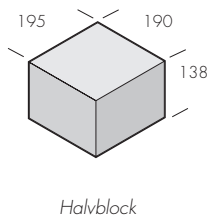

## Scala block

Scala block ger en stabil och tydlig inramning av den lagda ytan och precis som markstenen i samma serie är blocket otrumlat och därmed skarpkantat. Blanda hel-, halv- och multiblock för en varierad mursida. Blocket fungerar även till små nivåupptagande trädgårdstrappor och terrasseringsar. Denna serie produkter är framtagen med fokus på funktionell arkitektur. En markbeläggning med Scala lämpar sig speciellt för offentliga rum med krav på god tillgänglighet.

### Normalblock

Dimension mm	Färg	kg/st	st/m <sup>2</sup>	st/pall	Produktnummer
190x390x138	Naturgrå	22,8	18	60	9715-390000
190x390x138	Antracit	22,8	18	60	9715-390007

### Halvblock

Dimension mm	Färg	kg/st	st/m <sup>2</sup>	st/pall	Produktnummer
190x195x138	Naturgrå	11,4	36	120	9715-190300
190x195x138	Antracit	11,4	36	120	9715-190307