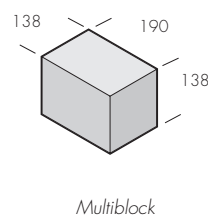

## Scala block

Scala block ger en stabil och tydlig inramning av den lagda ytan och precis som markstenen i samma serie är blocket otrumlat och därmed skarpkantat. Blanda hel-, halv- och multiblock för en varierad mursida. Blocket fungerar även till små nivåupptagande trädgårdstrappor och terrasseringsar. Denna serie produkter är framtagen med fokus på funktionell arkitektur. En markbeläggning med Scala lämpar sig speciellt för offentliga rum med krav på god tillgänglighet.

### Normalblock

Dimension mm	Färg	kg/st	st/m <sup>2</sup>	st/pall	Produktnummer
190x390x138	Naturgrå	22,8	18	60	9715-390000
190x390x138	Antracit	22,8	18	60	9715-390007

### Halvblock

Dimension mm	Färg	kg/st	st/m <sup>2</sup>	st/pall	Produktnummer
190x195x138	Naturgrå	11,4	36	120	9715-190300
190x195x138	Antracit	11,4	36	120	9715-190307

### Multiblock (kantstöd)

Dimension mm	Färg	kg/st	st/m <sup>2</sup>	st/pall*	Produktnummer
190x138x138	Naturgrå	8,3	52,5	144	9715-191700
190x138x138	Antracit	8,3	52,5	144	9715-191707

\*St/pall skiljer sig för olika tillverkningsorter.