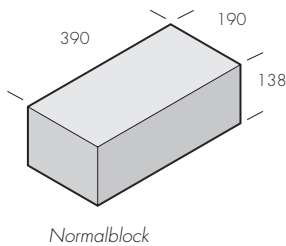

## Scala block

Scala block ger en stabil och tydlig inramning av den lagda ytan och precis som markstenen i samma serie är blocket otrumlat och därmed skarpkantat. Blanda hel-, halv- och multiblock för en varierad mursida. Blocket fungerar även till små nivåupptagande trädgårdstrappor och terrasseringsar. Denna serie produkter är framtagen med fokus på funktionell arkitektur. En markbeläggning med Scala lämpar sig speciellt för offentliga rum med krav på god tillgänglighet.

### Normalblock

Dimension mm	Färg	kg/st	st/m <sup>2</sup>	st/pall	Produktnummer
190x390x138	Naturgrå	22,8	18	60	9715-390000
190x390x138	Antracit	22,8	18	60	9715-390007