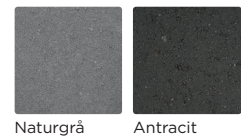

PRODUKTBLAD

Premiumplattan

Premiumplattan har en fasad kant och är en traditionell betongplatta för trädgård och offentlig miljö. På grund av de många storlekarna och formaten är variationsmöjligheterna oändliga. Betongplattor kan gärna kombineras med andra plattor och markstenar, eller varför inte natursten, för att skapa vackra och samtidigt funktionella ytor och miljöer.

40 mm

Dimension mm	Färg	Trafikklass	kg/m ²	st/m ²	m ² /pall	st/pall	Produktnummer
400x400x40	Naturgrå	G	92	6,25	11,5	72	9661-040600
350x350x40	Naturgrå	G	92	8	11,2	90	9660-040600

50 mm

Dimension mm	Färg	Trafikklass	kg/m ²	st/m ²	m ² /pall	st/pall	Produktnummer
500x500x50	Naturgrå	G	120	4	13	52	9662-050600
500x500x50	Antracit	G	120	4	13	52	9662-050607
400x400x50	Naturgrå	G	120	6,25	11,4	72	9661-050600
400x400x50	Antracit	G	120	6,25	11,4	72	9661-050607
350x350x50	Naturgrå	GC	120	8	11,2	90	9660-050600
350x350x50	Antracit	GC	120	8	11,2	90	9660-050607
250x500x50	Naturgrå	G	120	8	9,8	78	9662-050500
250x500x50	Antracit	G	120	8	9,8	78	9662-050507
200x400x50	Naturgrå	G	120	12,5	11,5	144	9661-050500
200x400x50	Antracit	G	120	12,5	11,5	144	9661-050507
175x350x50	Naturgrå	G	120	16	11,2	180	9660-050500
175x350x50	Antracit	G	120	16	11,2	180	9660-050507

80 mm

Dimension mm	Färg	Trafikklass	kg/m ²	st/m ²	m ² /pall	st/pall	Produktnummer
400x400x80	Naturgrå	O	184	6,25	6,7	42	9661-080600
400x400x80	Antracit	O	184	6,25	6,7	42	9661-080607
350x350x80	Naturgrå	1	180	8	7,6	60	9660-080600
350x350x80	Antracit	1	180	8	7,6	60	9660-080607
200x400x80	Naturgrå	GC	184	12,5	5,8	72	9661-080500
200x400x80	Antracit	GC	184	12,5	5,8	72	9661-080507
175x350x80	Naturgrå	O	180	16	7,5	120	9660-080500
175x350x80	Antracit	O	180	16	7,5	120	9660-080507