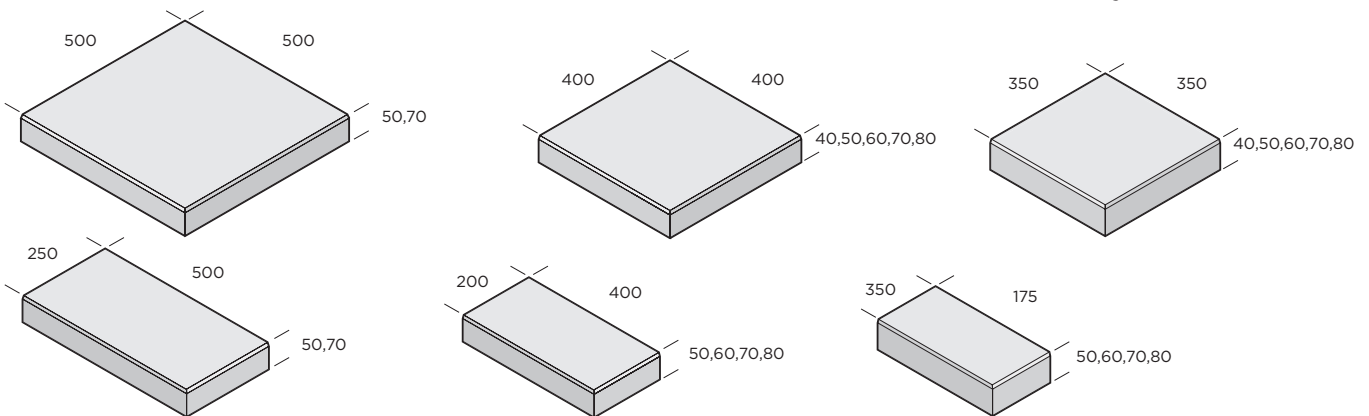

PRODUKTBLAD

Premiumplattan

Premiumplattan har en fasad kant och är en traditionell betongplatta för trädgård och offentlig miljö. På grund av de många storlekarna och formaten är variationsmöjligheterna oändliga. Betongplattor kan gärna kombineras med andra plattor och markstenar, eller varför inte natursten, för att skapa vackra och samtidigt funktionella ytor och miljöer.

40 mm

Dimension mm	Färg	Trafikklass	kg/m ²	st/m ²	m ² /pall	st/pall	Produktnummer
400x400x40	Naturgrå	G	92	6,25	11,5	72	9661-040600
350x350x40	Naturgrå	G	92	8	11,2	90	9660-040600

50 mm

Dimension mm	Färg	Trafikklass	kg/m ²	st/m ²	m ² /pall	st/pall	Produktnummer
500x500x50	Naturgrå	G	120	4	13	52	9662-050600
500x500x50	Antracit	G	120	4	13	52	9662-050607
400x400x50	Naturgrå	G	120	6,25	11,4	72	9661-050600
400x400x50	Antracit	G	120	6,25	11,4	72	9661-050607
350x350x50	Naturgrå	GC	120	8	11,2	90	9660-050600
350x350x50	Antracit	GC	120	8	11,2	90	9660-050607
250x500x50	Naturgrå	G	120	8	9,8	78	9662-050500
250x500x50	Antracit	G	120	8	9,8	78	9662-050507
200x400x50	Naturgrå	G	120	12,5	11,5	144	9661-050500
200x400x50	Antracit	G	120	12,5	11,5	144	9661-050507
175x350x50	Naturgrå	G	120	16	11,2	180	9660-050500
175x350x50	Antracit	G	120	16	11,2	180	9660-050507

80 mm

Dimension mm	Färg	Trafikklass	kg/m ²	st/m ²	m ² /pall	st/pall	Produktnummer
400x400x80	Naturgrå	O	184	6,25	6,7	42	9661-080600
400x400x80	Antracit	O	184	6,25	6,7	42	9661-080607
350x350x80	Naturgrå	1	180	8	7,6	60	9660-080600
350x350x80	Antracit	1	180	8	7,6	60	9660-080607
200x400x80	Naturgrå	GC	184	12,5	5,8	72	9661-080500
200x400x80	Antracit	GC	184	12,5	5,8	72	9661-080507
175x350x80	Naturgrå	O	180	16	7,5	120	9660-080500
175x350x80	Antracit	O	180	16	7,5	120	9660-080507