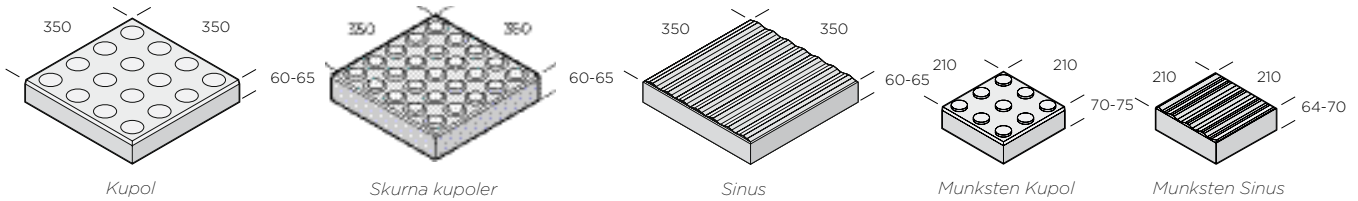

PRODUKTBLAD

Superplattan Sinus

Dimension mm*	Färg	Trafikklass	kg/st	st/m²	st/pall	Produktnummer
350x350x60-65	Naturgrå	1	19,2	8	48	9681-060100
350x350x60-65	Svart	1	19,2	8	48	9681-060107
350x350x60-65	Supervit	1	20	8	48	9681-060133

*Mått anges exkl. distanser

Superplattan Kupol**

Dimension mm*	Färg	Trafikklass	kg/st	st/m²	st/pall	Produktnummer
350x350x60-65	Naturgrå	1	19,2	8	48	9680-060300
350x350x60-65	Svart	1	19,2	8	48	9680-060307
350x350x60-65	Supervit	1	20,1	8	48	9680-060333

*Mått anges exkl. distanser

**Skurna kupoler

Munksten Kupol (blötgjuten)

Dimension mm	Färg	Trafikklass	kg/st	st/m²	st/pall	Produktnummer
210x210x70-75	Naturgrå	0	7,1	22,68	96	9680-070200
210x210x70-75	Antracit	0	7,1	22,68	96	9680-070207
210x210x70-75	Naturvit	0	7,1	22,68	96	9680-070210

Munksten Sinus

Dimension mm	Färg	Trafikklass	kg/st	st/m²	st/pall	Produktnummer
210x210x64-70	Naturgrå	0	7,1	22,68	192	9681-070300
210x210x64-70	Antracit	0	7,1	22,68	192	9681-070307
210x210x64-70	Naturvit	0	7,1	22,68	192	9681-070310