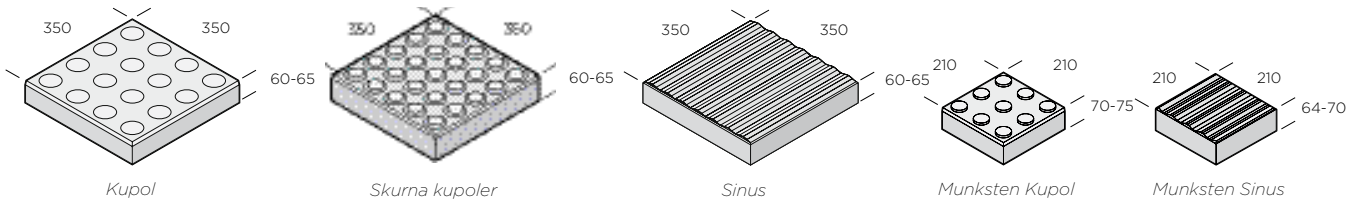

PRODUKTBLAD

Orienteringsplattor (Taktila plattor)

Våra taktila plattor hjälper synskadade med riktning- och lägesinformation genom att bilda en förbindelselänk mellan två eller flera punkter. Dessa plattor finns som Superplatta men även som traditionellt tillverkad betongplatta. Olika färger i gråskalan garanterar en tillräcklig ljushetskontrast och sammantaget utgör dessa plattor en ovärderlig hjälp för synskadade i trafikmiljön.

Premiumplattan Kupol

Dimension mm	Färg	Trafikklass	kg/st	st/m ²	st/pall	Produktnummer
350x350x60-65	Naturgrå	GC	18,5	8	72	9680-060000
350x350x60-65	Antracit	GC	18,5	8	72	9680-060007
350x350x60-65	Naturvit	GC	18,5	8	66	9680-060010

Superplattan Kupol

Dimension mm*	Färg	Trafikklass	kg/st	st/m ²	st/pall	Produktnummer
350x350x60-65	Naturgrå	1	19,2	8	48	9680-060100
350x350x60-65	Svart	1	19,2	8	48	9680-060107
350x350x60-65	Supervit	1	20,1	8	48	9680-060133

*Mått anges exkl. distanser

**Skurna kupoler

Munksten Kupol (blötgjuten)

Dimension mm	Färg	Trafikklass	kg/st	st/m ²	st/pall	Produktnummer
210x210x70-75	Naturgrå	0	7,1	22,68	96	9680-070200
210x210x70-75	Antracit	0	7,1	22,68	96	9680-070207
210x210x70-75	Naturvit	0	7,1	22,68	96	9680-070210