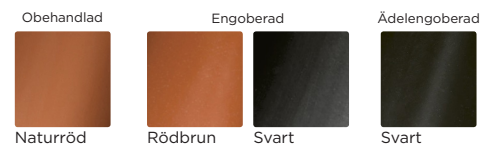

PRODUKTBLAD

Nibra DS 5

DS 5 är en unik keramisk tegelpanna med ett flexibelt läktavstånd som gör den ytterst lättlagd (64 mm skjutbart på längden!)

Välj utseende med färg och ytbehandling

Nibra DS 5 finns som obehandlad, engoberad och ädelengoberad i flera naturliga kulörer.

Typ	Färg	Åtgång st/m ²	st/pall	kg/st	Produktnummer
Obehandlad	Naturröd	6	150	7	2062-200000
Engoberad	Rödbrun	6	150	7	2062-200550
Engoberad	Svart	6	150	7	2062-200650
Ädelengoberad	Svart	6	150	7	2062-200700