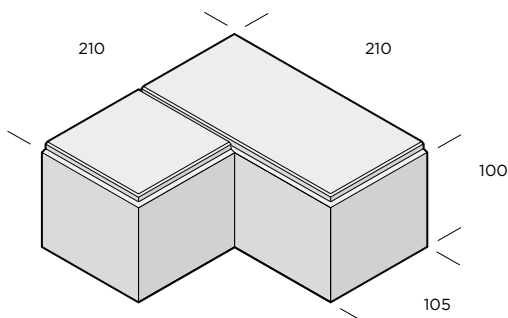

PRODUKTBLAD

Markant

Ett annat tillskott i gruppen industristenaar är låsstenen Markant. Den L-formade stenen har breda distanser som ger en kraftig låsning. Markant går att kombinera med både Scala och våra Munkstensprodukter eftersom fasning och fogavstånd är exakt samma. Produkten levereras i färdiga förband på pallan. Detta gör den extra snabb att lägga med maskin.

Dimension mm	Färg	Trafikklass	kg/m ²	st/m ²	m ² /pall	st/pall	Produktnummer
105/210x210x100	Naturgrå	4	230	30,23	5,8	174	9513-101400
105/210x210x100	Antracit	4	230	30,23	5,8	174	9513-101407
105/210x210x100	Naturvit	4	230	30,23	5,8	174	9513-101410