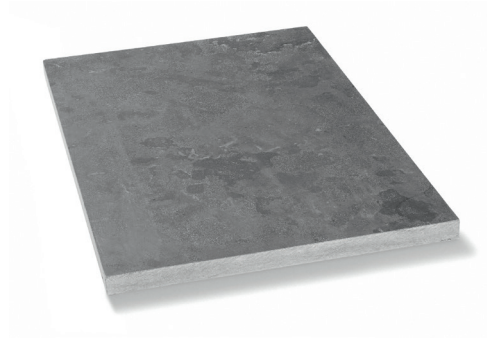

PRODUKTBLAD

Kalkstensplattor (slipad yta)

Med kalkstensplattor i trädgården är lyxkänslan total. Plattorna är blanka, släta och lätta att rengöra. Används t ex som ett vackert golv i det inglasade uterummet eller varför inte som fondvägg i badrummet?

Fossile Grey

| Produkt | Dimension mm | Trafikklass | kg/m ² | st/m ² | m ² /pall | st/pall |
|----------|--------------|-------------|-------------------|-------------------|----------------------|---------|
| Kalksten | 400x600x30 | G | 85 | 4,2 | 9,6 | 42 |