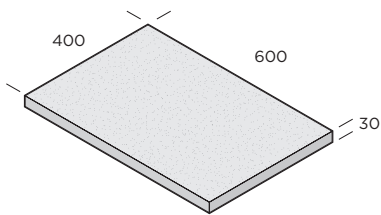

PRODUKTBLAD

Kalkstensplattor (slipad yta)

Med kalkstensplattor i trädgården är lyxkänslan total. Plattorna är blanka, släta och lätta att rengöra. Används t ex som ett vackert golv i det inglasade uterummet eller varför inte som fondvägg i badrummet?

Fossile Grey

| Produkt | Dimension mm | Trafikklass | kg/m ² | st/m ² | m ² /pall | st/pall |
|----------|--------------|-------------|-------------------|-------------------|----------------------|---------|
| Kalksten | 400x600x30 | G | 85 | 4,2 | 9,6 | 42 |