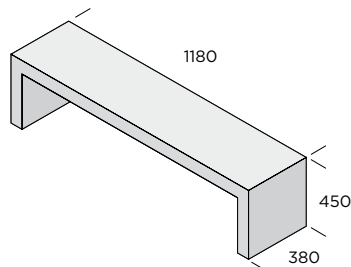

PRODUKTBLAD

Fjord

Fjord bänk är en slät betongbänk i stilren design anpassad för den moderna trädgården. Finns i Naturgrå och Antracit.

Fjord Planteringskärl tillhör samma produktserie som Fjord bänk och med samma stilrena släta design med svagt avrundat krön för den moderna trädgården. Finns i Naturgrå och Antracit.

Fjord

Produkt	Dimension (BxLxH)	Färg	Yta	kg/st	Produktnummer
Fjord planteringsurna	350x350x410	Naturgrå	Slät	58	9828-353500
Fjord planteringsurna	350x350x410	Antracit	Slät	58	9828-353507
Fjord bänk	380x1180x450	Naturgrå	Slät	124	9828-110000
Fjord bänk	380x1180x450	Antracit	Slät	124	9828-110007