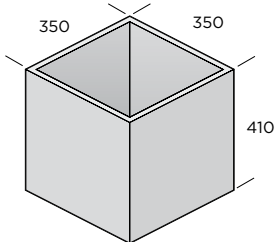

PRODUKTBLAD

Fjord

Fjord bänk är en slät betongbänk i stilren design anpassad för den moderna trädgården. Finns i Naturgrå och Antracit.

Fjord Planteringskärl tillhör samma produktserie som Fjord bänk och med samma stilrena släta design med svagt avrundat krön för den moderna trädgården. Finns i Naturgrå och Antracit.

Fjord

Produkt	Dimension (BxLxH)	Färg	Yta	kg/st	Produktnummer
Fjord planteringsurna	350x350x410	Naturgrå	Slät	58	9828-353500
Fjord planteringsurna	350x350x410	Antracit	Slät	58	9828-353507
Fjord bänk	380x1180x450	Naturgrå	Slät	124	9828-110000
Fjord bänk	380x1180x450	Antracit	Slät	124	9828-110007