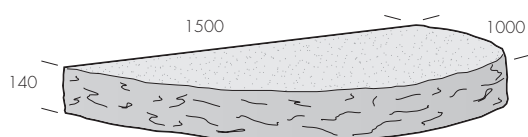

Entréplan

Slätt entréplan i mörk, lyxig granit. Det färdiga entréplanet med grovhuggen front och flammad ovansida ger en exklusiv prägel och en stilfull entré till huset. Denna låga trappa finns både som halvrund och rektangulär.

Önskas ett högre entréplan kan man bygga på med flera steg. Trappsatsen kan byggas med 2 eller tre steg varav det översta är det halvrunda entréplanet.

Padang Dark

Produkt	Dimension mm	kg/st
Halvrund	1000x1500x140	650
Rektangulär	1200x1400x150	730
Trappsats, steg 1	Tre delar i en båge	592
Trappsats, steg 2	Fyra delar i en båge	750