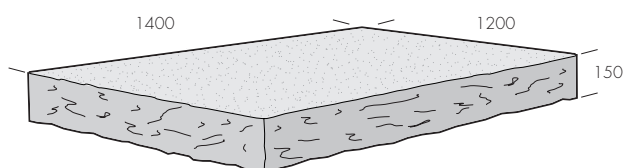

Entréplan

Slätt entréplan i mörk, lyxig granit. Det färdiga entréplanet med grovhuggen front och flammad ovansida ger en exklusiv prägel och en stilfull entré till huset. Denna låga trappa finns både som halvrund och rektangulär.

Önskas ett högre entréplan kan man bygga på med flera steg. Trappsatsen kan byggas med 2 eller tre steg varav det översta är det halvrunda entréplanet.

Padang Dark

Produkt	Dimension mm	kg/st
Halvrund	1000x1500x140	650
Rektangulär	1200x1400x150	730
Trappsats, steg 1	Tre delar i en båge	592
Trappsats, steg 2	Fyra delar i en båge	750