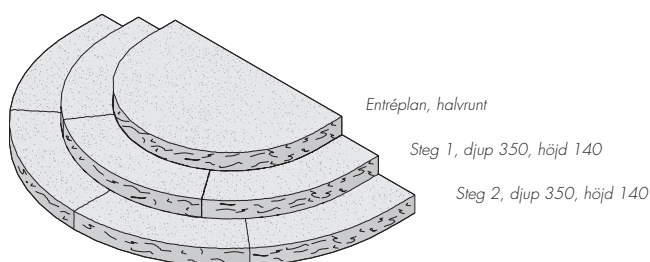

Entréplan

Slätt entréplan i mörk, lyxig granit. Det färdiga entréplanet med grovhuggen front och flammad ovansida ger en exklusiv prägel och en stilfull entré till huset. Denna låga trappa finns både som halvrund och rektangulär.

Önskas ett högre entréplan kan man bygga på med flera steg. Trappsatsen kan byggas med 2 eller tre steg varav det översta är det halvrunda entréplanet.

Padang Dark

Produkt	Dimension mm	kg/st
Halvrund	1000x1500x140	650
Rektangulär	1200x1400x150	730
Trappsats, steg 1	Tre delar i en båge	592
Trappsats, steg 2	Fyra delar i en båge	750